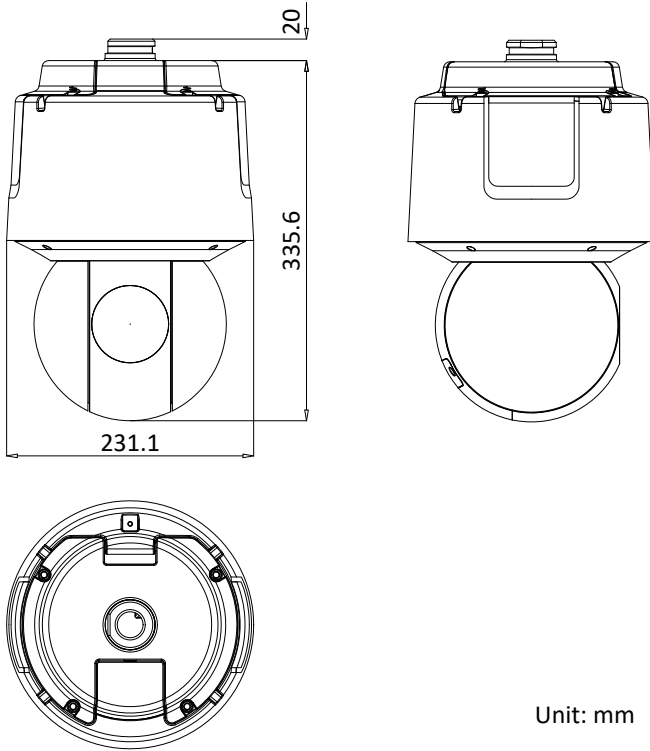

Dimensions	Φ 231.1 mm × 355.6 mm (Φ 9.10" × 14")
Weight	Approx. 6 kg (13.23 lb)

Order Model

DS-2DF6A836X-AEL, 24 VAC &Hi-PoE

Dimensions

Unit: mm

Accessories

	DS-1604ZJ-P	Wall Mount
	DS-1661ZJ-P	Pendant Mount
	DS-1662ZJ-P	Pendant Mount
	DS-1667ZJ-P	Pendant Mount
	DS-1682ZJ-P	Extension Bar for Pendant Mount
	DS-1663ZJ-P	Ceiling Mount
	DS-1660ZJ-P	Parapet Mount
	DS-1604ZJ-Pole-P	Vertical Pole Mount
	DS-1604ZJ-Corner-P	Corner Mount
	DS-1100KI	Network Keyboard
	DS-1005KI	USB Joy-stick