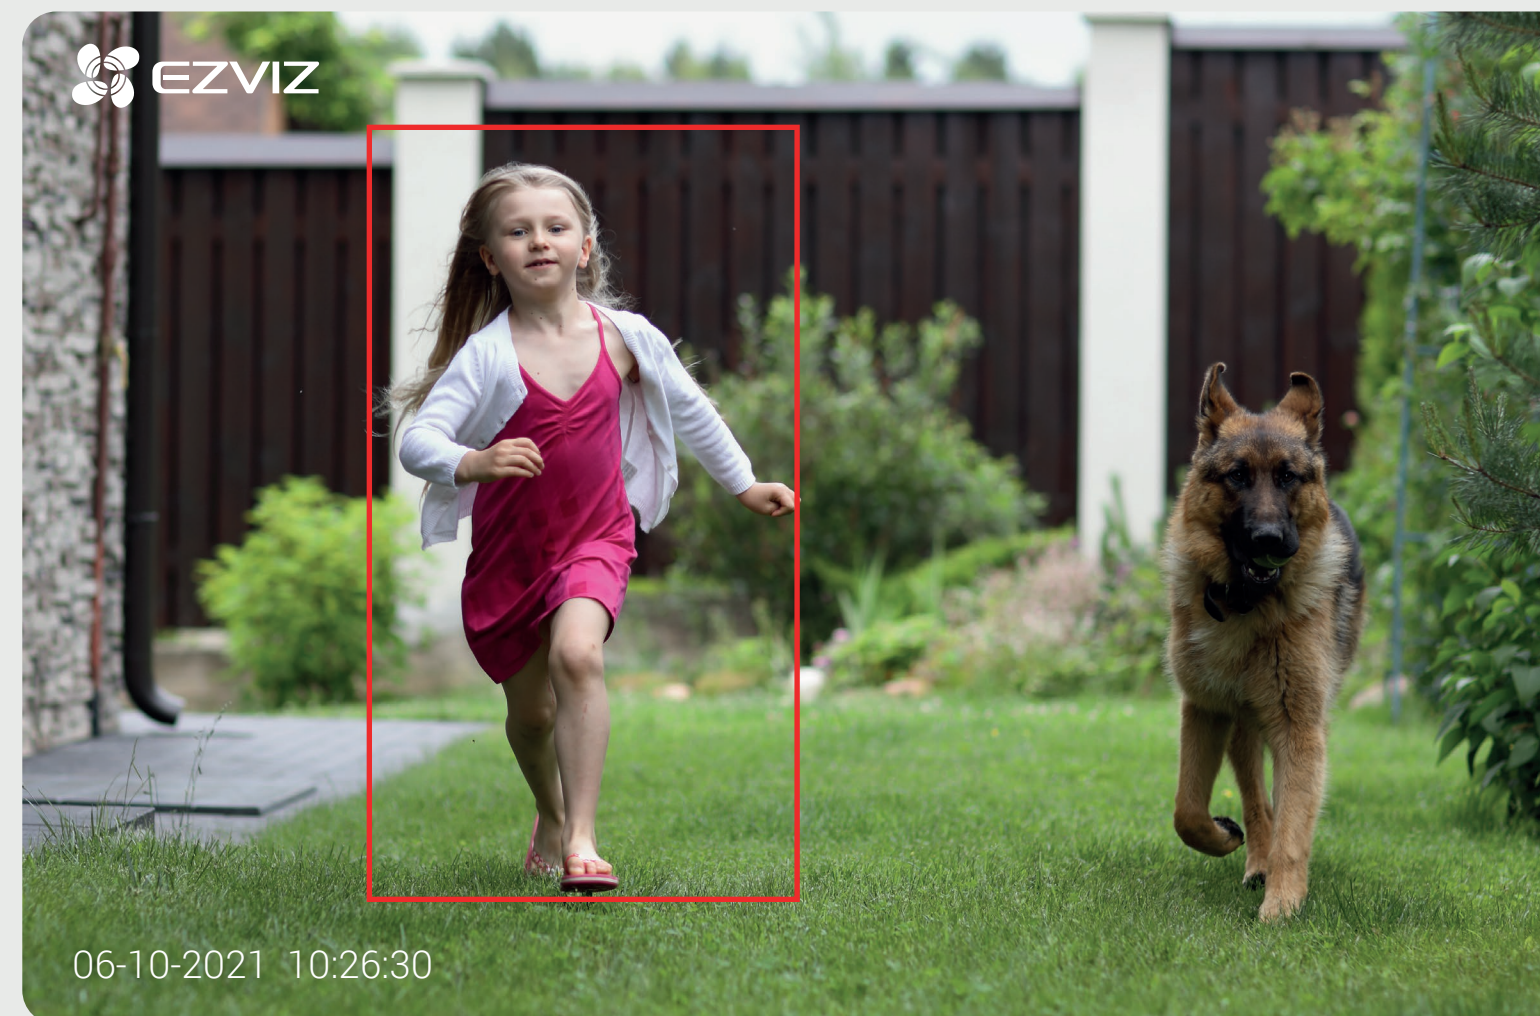

C8T

Forgatható és dönthető Wi-Fi kamera

360 fokos látás a szélesebb körű védelemért.

A C8T rugalmas forgatható és dönthető kialakítással rendelkezik, hogy nagy tereket láthasson be, ami nagymértékben csökkenti a vakfoltokat a megfigyelés során. A kamera jól megtervezett 1080 pixeles videótisztasággal, MI alapú emberialak-felismeréssel és időjárásálló kialakítással rendelkezik az intelligens és megbízható védelem érdekében.

H.265-ös videótechnológia

Támogatja a MicroSD kártyás tárhelyet (256 GB-ig)

Támogatja az EZVIZ CloudPlay tárhelyet

Lásson mindent világos részletességgel.

A kamera 1080 pixeles nagy felbontású videókat és képeket készít, minden pillanatot éles tisztasággal rögzítve.

Forgassa el, hogy minden fontos szegletet belásson.

Nem lát elég széles látószögben a jelenlegi biztonsági kamerájával? A C8T segít kiszélesíteni a látószögét. A 360 fokos látómezőben forgatható és dönthető tulajdonságának köszönhetően a kamera könnyedén lefed széles területeket és nagymértékben csökkenti a vakfoltokat.

MI-alapú emberialak-felismerés.

Intelligensebb, mint valaha! Az egyszerű mozgásérzékelés továbbfejlesztéseként a beépített MI-algoritmus intelligens módon, valós időben észleli az emberi alakok mozgását. Amikor ember lép be a testre szabott észlelési területére, azonnal riasztást kap.