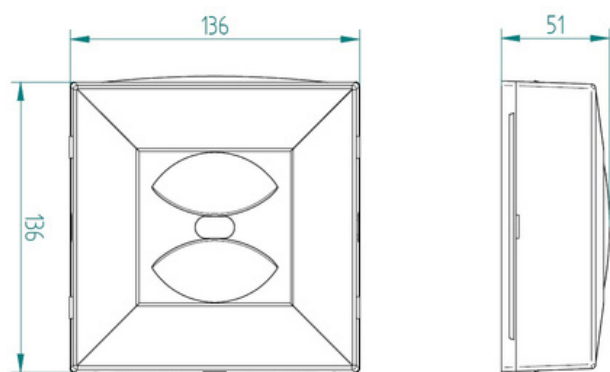

CL313 F BIZTONSÁGI VILÁGÍTÁS

24V központi akkumulátoros
vonalfelügyelt rendszer

ASM®
CLEVER LIGHT®

Kiváló minőségű led fényforrással rendelkező mennyezeti szerelhetőségű 24V-os hagyományos központi akkumulátoros biztonsági világítás. Folyosó megvilágító lencsével, kizárólag beltérre tervezve. Gyártását egyedi színekben is vállaljuk. Kompatibilis a Clever Light® 24V-os vonalfelügyelt központi akkumulátoros központokkal.

Technikai adatok

Lámpatest : Központi akkumulátoros hagyományos

Felszerelés : Mennyezeti

Fényforrás : LED/ 50 000 h

Lencse típus: Hosszirányú folyosói

Fényáram: 191 lumen

Max. szerelési magasság : 8m (1 lux-ra méretezve)

Garancia : 2 év javítási garancia

Ház színe,anyaga : Fehér (egyedi színekben is rendelhető), műanyag

Méretek : Hossz. x szél. x mag.: 136mm x 136mm x 51mm

Kábel csatlakozás : Max. 2.5mm² keresztmetszetű tömör vagy érvéghüvelyezett sodrott vezeték

Üzem mód : Készenlét

Áramfelvétel (DC 24V-on): 0 mA (Készenléti üzem), 170 mA (Vészüzem)

Névleges teljesítmény : 3W

Állandó névleges környezeti hőmérséklet tartomány: 0°C < t_a < 45°C

Maximális működési hőmérséklet: T_c. max 70°C

Védelem : IP20

Tanúsítványok : CE

A lámpák egymáshoz képest történő elhelyezkedése:
keresztirányú

Elhelyezési példa
magasság: 3 m

a: 4.38 m

b: 2.48 m

c: 10.62 m

illusztráció: folyosóhoz való (F) lencsékkel