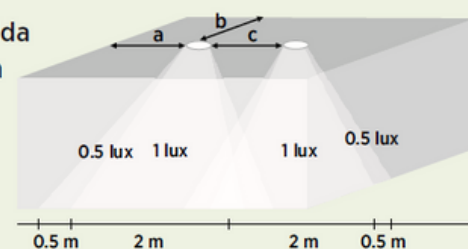

A lámpák egymáshoz képest történő elhelyezkedése:
keresztirányú

Elhelyezési példa
magasság: 3 m

a: 4.38 m

b: 2.48 m

c: 10.62 m