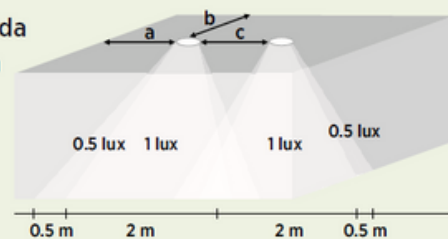

b: 2.32 m

c: 7.37 m

illusztráció: körsugárzó LED (R) lencsékkel