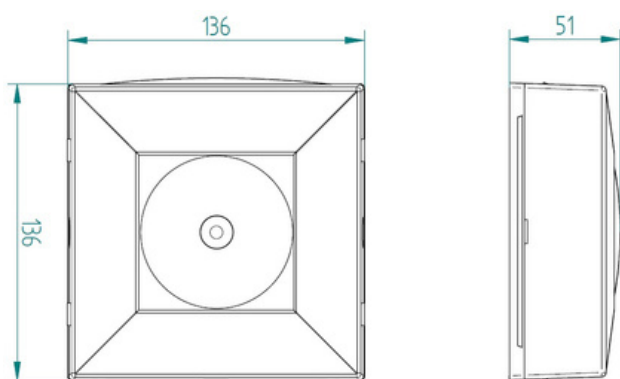

CL313 R BIZTONSÁGI VILÁGÍTÁS

24V központi akkumulátoros
vonalfelügyelt rendszer

ASM®
CLEVER LIGHT®

Kiváló minőségű led fényforrással rendelkező mennyezeti szerelhetőségű 24V-os hagyományos központi akkumulátoros biztonsági világítás. Körsugárzó lencsével, kizárólag beltérre tervezve. Gyártását egyedi színekben is vállaljuk. Kompatibilis a Clever Light® 24V-os vonalfelügyelt központi akkumulátoros központokkal.

Technikai adatok

Lámpatest : Központi akkumulátoros hagyományos

Felszerelés : Mennyezeti

Fényforrás : LED/ 50 000 h

Lencse típus: Körsugárzó

Fényáram: 191 lumen

Max. szerelési magasság : 4m (1 lux-ra méretezve)

Garancia : 2 év javítási garancia

Ház színe,anyaga : Fehér (egyedi színekben is rendelhető), műanyag

Méretek : Hossz. x szél. x mag.: 136mm x 136mm x 51mm

Kábel csatlakozás : Max. 2.5mm² keresztmetszetű tömör vagy érvég hüvelyezett sodrott vezeték

Üzem mód : Készenlét

Áramfelvétel (DC 24V-on): 0 mA (Készenléti üzem), 170 mA (Vészüzem)

Névleges teljesítmény : 3W

Állandó névleges környezeti hőmérséklet tartomány: 0°C < t_a < 45°C

Maximális működési hőmérséklet: T_c. max 70°C

Védelem : IP20

Tanúsítványok : CE