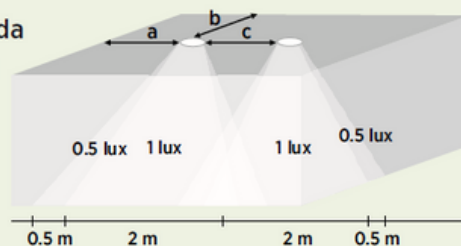

Védelem : IP20

Tanúsítványok : CE

A lámpák egymáshoz képest történő elhelyezkedése:
keresztirányú

Elhelyezési példa
magasság: 3 m

a: 4.38 m

b: 2.48 m

c: 10.62 m

illusztráció: folyosóhoz való (F) lencsékkel