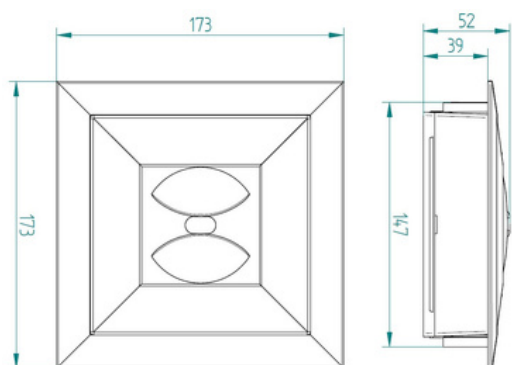

Garancia : 2 év javítási garancia

Ház színe,anyaga : Fehér (egyedi színekben is rendelhető), műanyag

Méretek : Hossz. x szél. x mag.: 173mm x 173mm x 52mm

Kábel csatlakozás : Max. 2.5mm² keresztmetszetű tömör vagy érvéghüvelyezett sodrott vezeték

Védelem : IP20

Tanúsítványok : CE

A lámpák egymáshoz képest történő elhelyezkedése:
keresztirányú

Elhelyezési példa
magasság: 3 m

a: 4.38 m

b: 2.48 m

c: 10.62 m

illusztráció: folyosóhoz való (F) lencsékkel