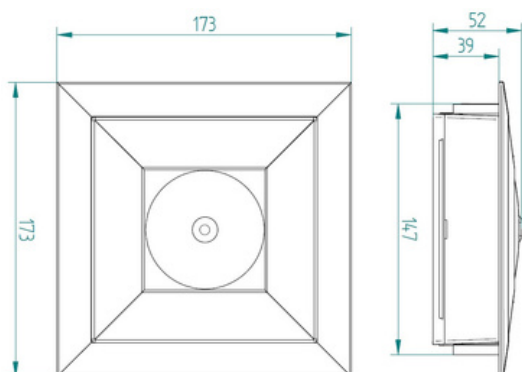

CL313C/R BIZTONSÁGI VILÁGÍTÁS

ASM®

CLEVER LIGHT®

24V központi akkumulátoros
vonalfelügyelt rendszer

Kiváló minőségű led fényforrással rendelkező mennyezetbe süllyeszthető 24V-os hagyományos központi akkumulátoros biztonsági világítás. Körsugárzó lencsével, kizárólag beltérre tervezve. Gyártását egyedi színekben is vállaljuk. Kompatibilis a Clever Light® 24V-os vonalfelügyelt központi akkumulátoros központokkal.

Technikai adatok

Lámpatest : Központi akkumulátoros hagyományos

Felszerelés : Mennyezetbe süllyesztve

Fényforrás : LED/ 50 000 h

Lencse típus: Körsugárzó

Fényáram: 191 lumen

Max. szerelési magasság : 4m (1 lux-ra méretezve)

Garancia : 2 év javítási garancia

Ház színe,anyaga : Fehér (egyedi színekben is rendelhető), műanyag

Méretek : Hossz. x szél. x mag.: 173mm x 173mm x 52mm

Kábel csatlakozás : Max. 2.5mm² keresztmetszetű tömör vagy érvéghüvelyezett sodrott vezeték

Üzem mód : Készenlét

Áramfelvétel (DC 24V-on): 0 mA (Készenléti üzem), 170 mA (Vészüzem)

Névleges teljesítmény : 3W

Állandó névleges környezeti hőmérséklet tartomány: 0°C < t_a < 45°C

Maximális működési hőmérséklet: T_c. max 70°C

Védelem : IP20

Tanúsítványok : CE

A lámpák egymáshoz képest történő elhelyezkedése:
tengelyirányú

Elhelyezési példa
magasság: 3 m

a: 2.3 m

b: 2.32 m

c: 7.37 m

illusztráció: körsugárzó LED (R) lencsékkel