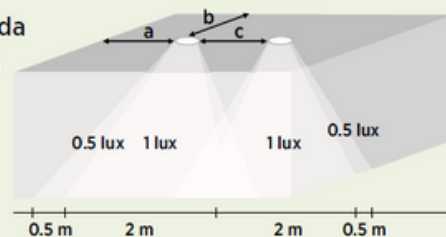

b: 2.32 m

c: 7.37 m

illusztráció: körsugárzó LED (R) lencsékkel