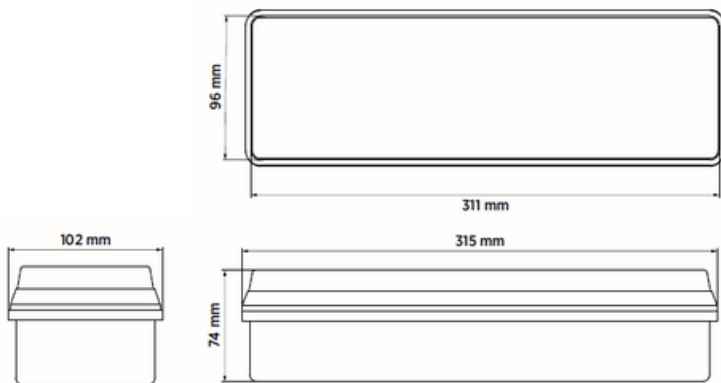

CL616 BIZTONSÁGI VILÁGÍTÁS

ASM®

24V központi akkumulátoros címzett rendszer CLEVER LIGHT®

Kiváló minőségű led fényforrással rendelkező mennyezeti vagy olalfali szerelhetőségű 24V-os hagyományos központi akkumulátoros biztonsági világítás. Magas páratartalmú helységekbe kizárólag beltérre tervezve. Kompatibilis a Clever Light® 24V-os vonalfelügyelt központi akkumulátoros központokkal.

Technikai adatok

Lámpatest : Központi akkumulátoros hagyományos

Felszerelés : Mennyezeti, oldalfali

Fényforrás : LED/ 50 000 h

Fényáram: 591 lumen

Max. szerelési magasság : 10m (1 lux-ra méretezve)

Garancia : 2 év javítási garancia

Ház színe, anyaga : Fehér, műanyag

Méretek : Hossz. x szél. x mag.: 315mm x 102mm x 74mm

Kábel csatlakozás : Max. 2.5mm² keresztmetszetű tömör vagy érvéghüvelyezett sodrott vezeték

Üzem mód : Készenlét

Áramfelvétel (DC 24V-on): 0 mA (Készenléti üzem), 300 mA (Vészüzem)

Névleges teljesítmény : 6W

Állandó névleges környezeti hőmérséklet tartomány: 0°C < t_a < 45°C

Maximális működési hőmérséklet: T_c. max 70°C

Védelem : IP54

Tanúsítványok : CE

A lámpák egymáshoz képest történő elhelyezkedése:
keresztirányú

Elhelyezési példa

magasság: 3 m

a: 3,66 m

b: 3,39 m

c: 11,2 m