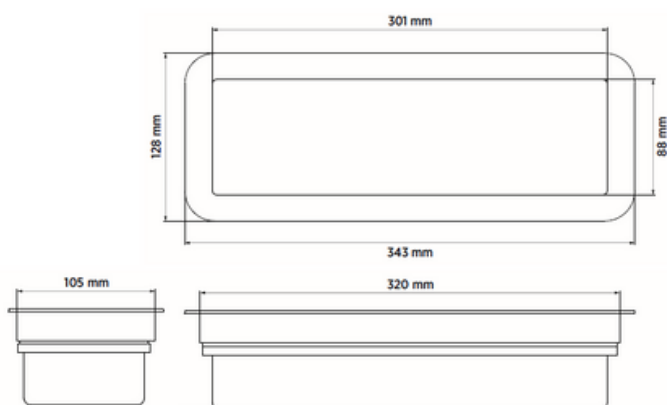

Ház színe, anyaga : Fehér, műanyag

Méretek : Hossz. x szél. x mag.: 343mm x 128mm x 74mm

Kábel csatlakozás : Max. 2.5mm² keresztmetszetű tömör vagy érvéghüvelyezett sodrott vezeték

Üzem mód : Készenlét

Áramfelvétel (DC 24V-on): 0 mA (Készenléti üzem), 300 mA (Vészüzem)

Névleges teljesítmény : 6W

Állandó névleges környezeti hőmérséklet tartomány: 0°C < t_a < 45°C

Maximális működési hőmérséklet: T_c. max 70°C

Védelem : IP54

Tanúsítványok : CE

A lámpák egymáshoz képest történő elhelyezkedése:
keresztirányú

Elhelyezési példa

magasság: 3 m

a: 3,66 m

b: 3,39 m

c: 11,2 m