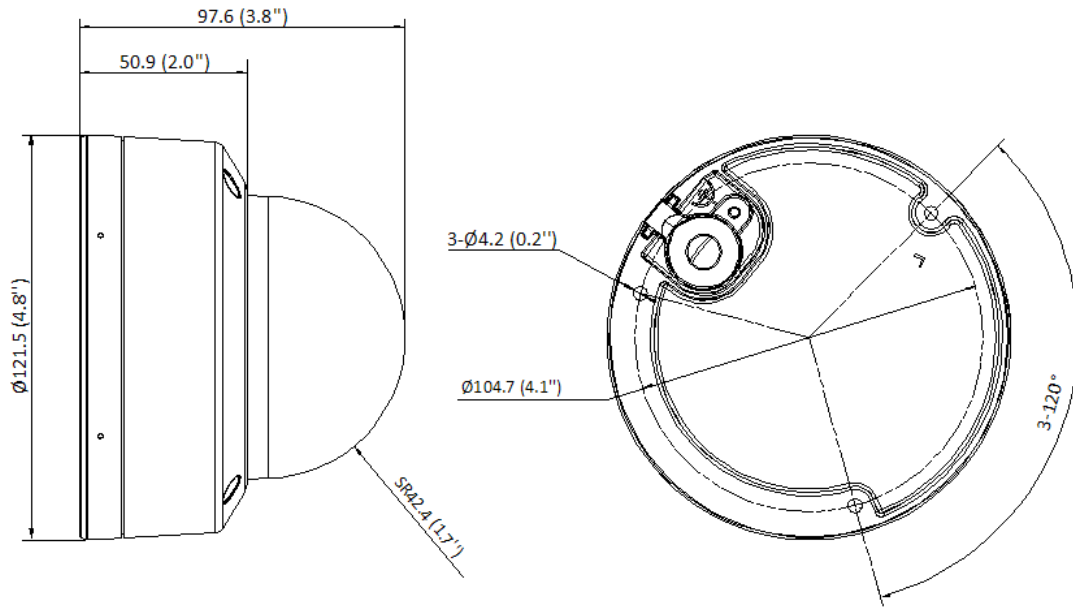

▪ **Dimension**

Unit: mm (inch)

▪ **Accessory**

▪ **Optional**

DS-1280ZJ-DM46 Junction Box	DS-1272ZJ-120 Wall Mount	DS-1271ZJ-120 Pendant Mount	DS-1253ZJ-M Rain Shade	DS-1275ZJ-SUS Vertical Pole Mount
				
DS-1272ZJ-120B Wall Mount				