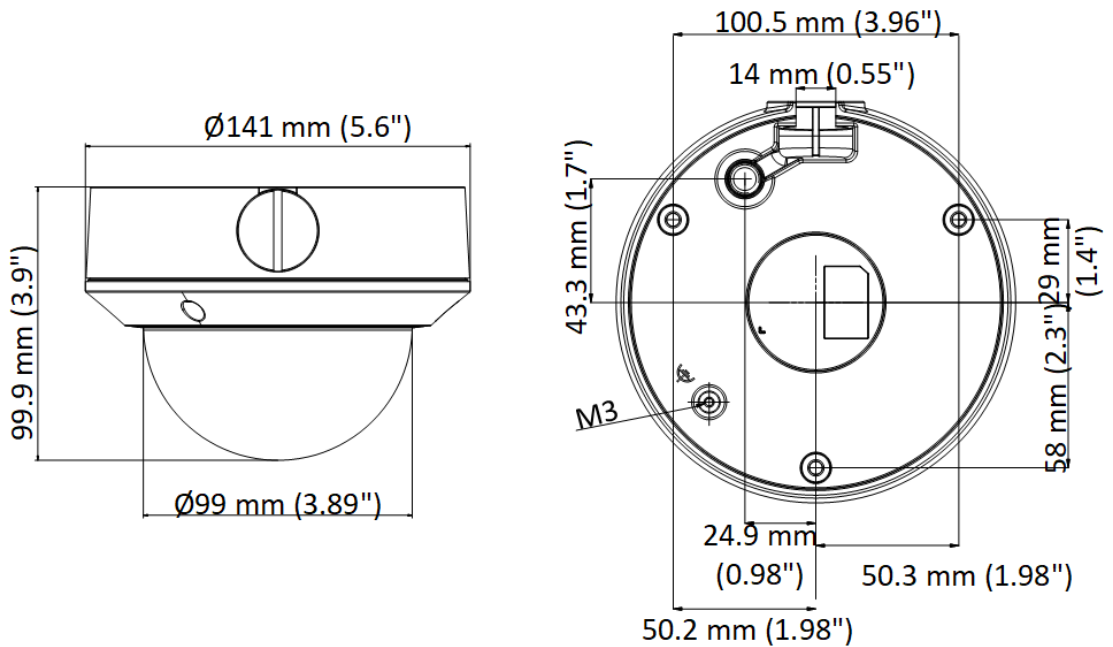

▪ **Available Model**

- DS-2CD1753G0-IZ (2.8 to 12 mm)
- DS-2CD1753G0-IZS (2.8 to 12 mm)

▪ **Dimension**

Unit: mm (inch)

- Accessory
- Optional

<p><b>DS-1276ZJ-SUS</b> Corner Mount</p>	<p><b>D20-AP</b> Adapter Plate</p>	<p><b>DS-1280ZJ-DM21</b> Junction Box</p>	<p><b>DS-1227ZJ</b> K1T804 Value Series Fingerprint Access Terminal</p>	<p><b>DS-1275ZJ-SUS</b> Vertical Pole Mount</p>
				
<p><b>DS-1271ZJ-135</b> Pendant Mount</p>	<p><b>DS-1273ZJ-135</b> Wall Mount</p>	<p><b>DS-1258ZJ-L</b> Wall Mount</p>	<p><b>DS-1473ZJ-135B</b> Wall Mount</p>	<p><b>DS-1253ZJ-L</b> Rain Shade</p>
				
<p><b>DS-1281ZJ-DM23</b> Inclined Ceiling Mount</p>	<p><b>DS-1250ZJ</b> Rain Shade</p>			
				