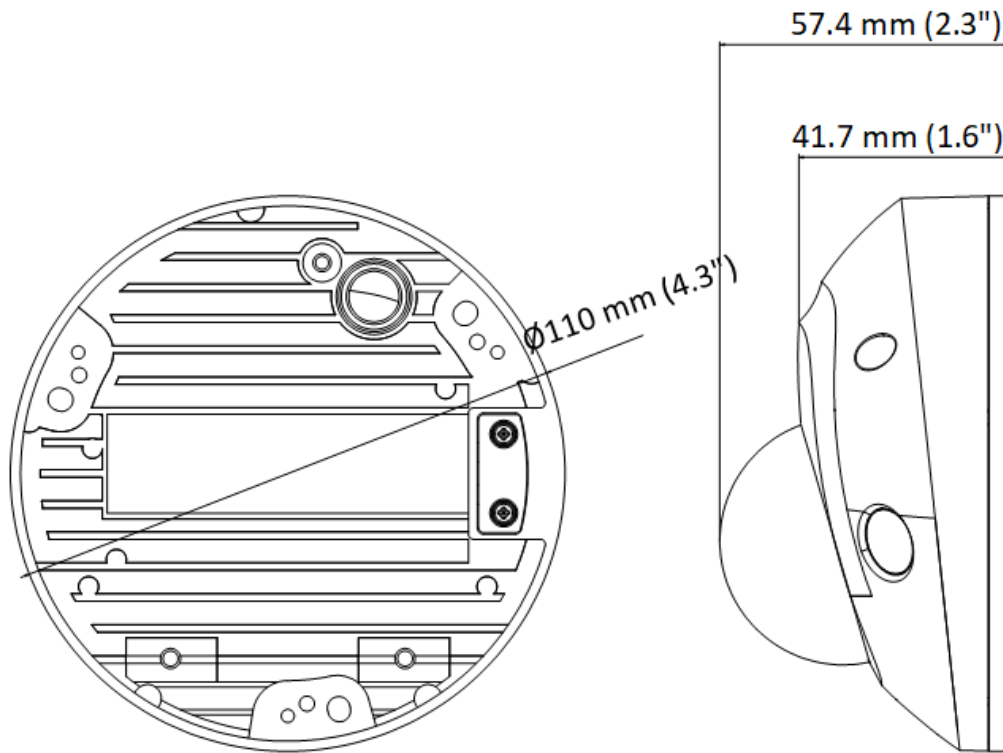

▪ Available Model

DS-2CD2523G2-IS (2.8/4 mm)

DS-2CD2523G2-I (2.8/4 mm)

▪ **Dimension**

Unit: mm (inch)

▪ **Accessory**

▪ **Optional**

| DS-1272ZJ-120 | DS-1275ZJ-SUS | DS-1280ZJ-DM46 | DS-1272ZJ-120B | DS-1276ZJ-SUS |
|---|---|---|---|---|
| Wall mount | Vertical pole mount | Junction box | Wall mount | Corner mount |
|  |  |  |  |  |
| DS-1271ZJ-120 | | | | |
| Pendant Mount | | | | |
|  | | | | |