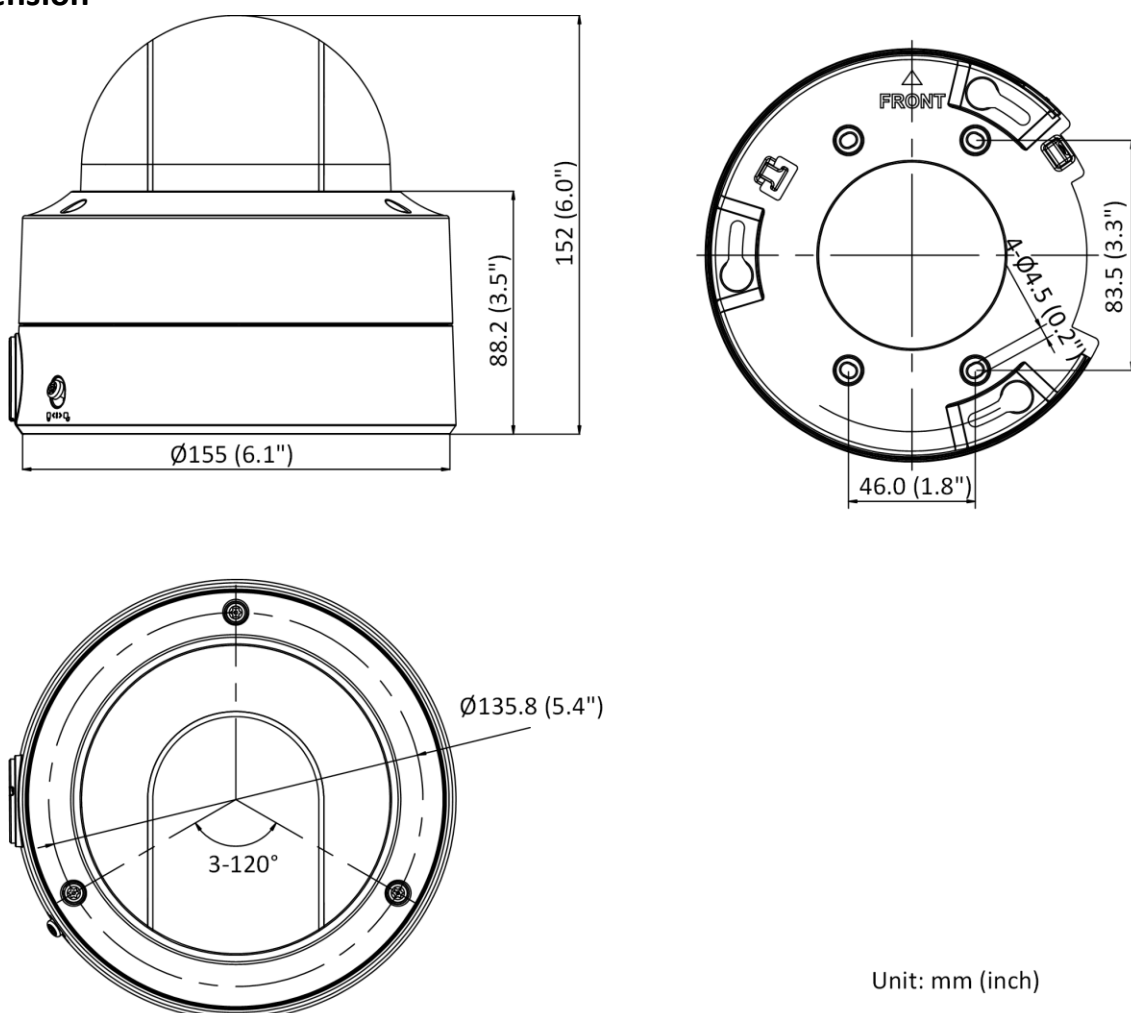

▪ **Available Model**

DS-2CD2747G2T-LZS (2.8-12 mm)

▪ **Dimension**

Unit: mm (inch)

▪ **Accessory**

▪ **Optional**

| DS-1475ZJ-SUS<br>Vertical Pole Mount  | DS-1471ZJ-155<br>Pendant Mount  | DS-1473ZJ-155<br>Wall Mount   | DS-1473ZJ-155B<br>Wall Mount  | DS-1476ZJ-SUS<br>Corner Mount   |
|---|---|---|---|---|
|  |  |  |   |  |
|  |  |  |  |  |