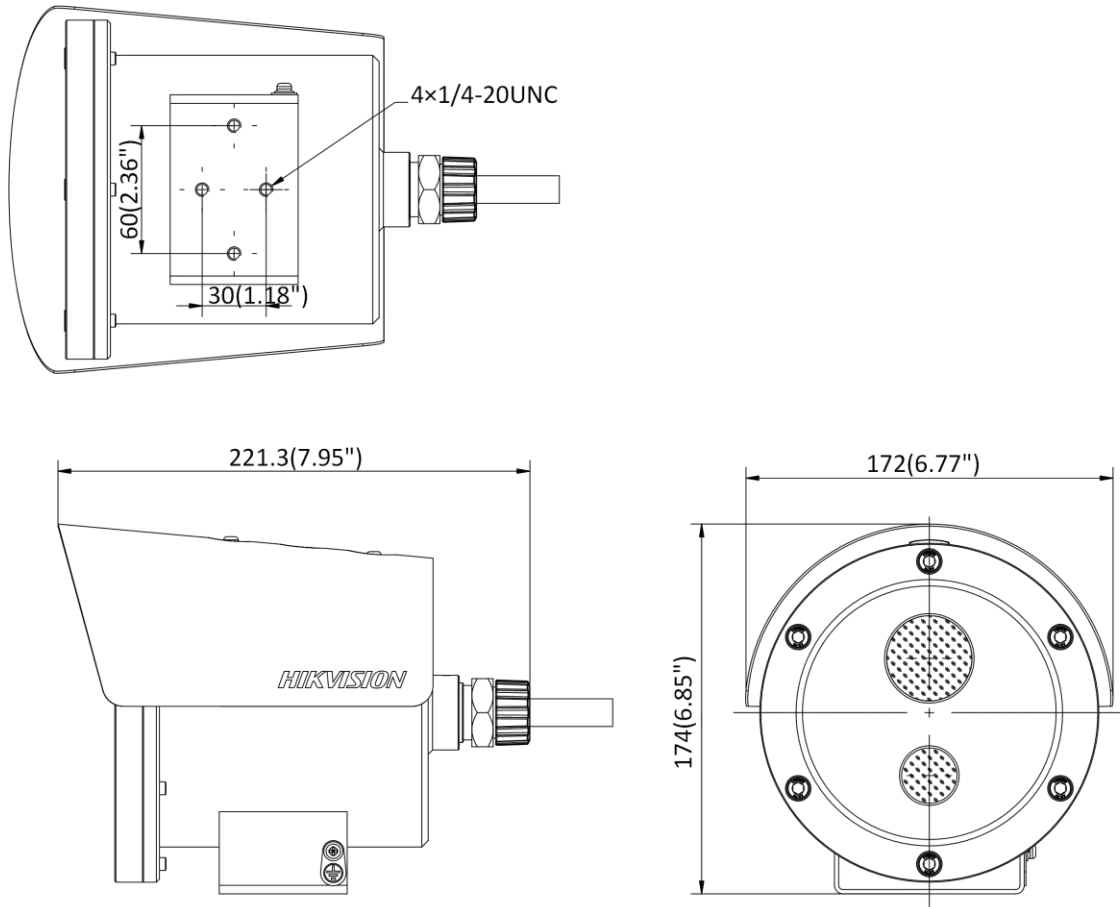

▪ **Dimension**

Unit: mm (inch)

▪ **Accessory**

▪ **Optional**

DS-1704ZJ-Y-AC(OS)	DS-2780ZJ-X/316L(OS)	DS-1706ZJ-Y-AC(OS)
Wall Mount	Explosion-Proof Terminal Box	Wall Mount