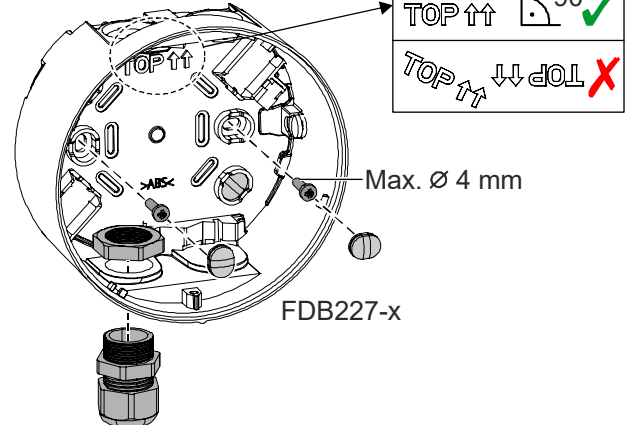

FDS364-x	FDS366-xx
----------	-----------

	FDS364-x	
	FDS366-xx	 

-25...+70 °C

≤95 % rel.

1

		Max.	
		x	y
FDS366-xW	W-2.4-7.5	2.4	7.5
FDS366-xR	W-2.4-7.5	2.4	7.5

2

IP33C

IP33C

IP65

A6V11712829

siemens.com 

downloads.siemens.com

FDS364

FDS366