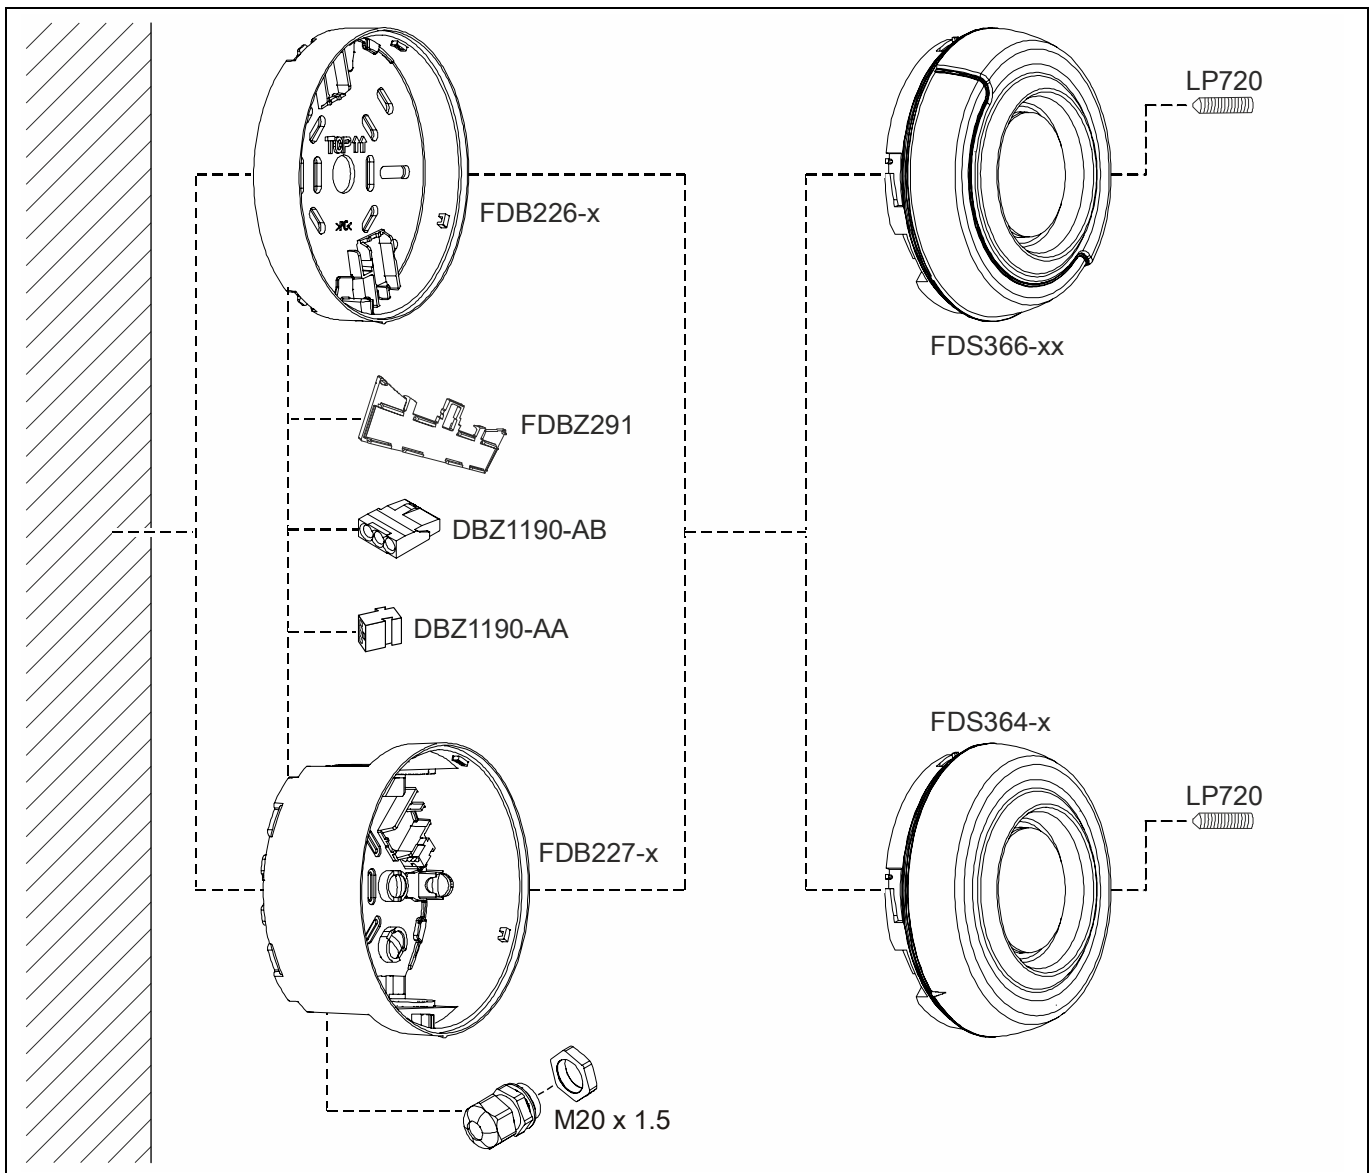

FDS364-x	FDS366-xx
----------	-----------

	FDS364-x	
	FDS366-xx	 

-25...+70 °C

≤95 % rel.

1

		Max.	
		x	y
FDS366-xW	W-2.4-7.5	2.4	7.5
FDS366-xR	W-2.4-7.5	2.4	7.5

2

IP33C

IP33C

IP65

A6V11712829

siemens.com 

downloads.siemens.com

FDS364

FDS366