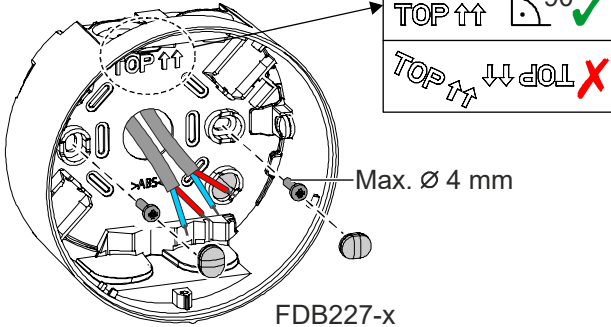

FDS364-x	FDS366-xx
----------	-----------

	FDS364-x	
	FDS366-xx	 

-25...+70 °C

≤95 % rel.

1

		Max.	
		x	y
FDS366-xW	W-2.4-7.5	2.4	7.5
FDS366-xR	W-2.4-7.5	2.4	7.5

2

IP33C

IP33C

IP65

A6V11712829

siemens.com 

downloads.siemens.com

FDS364

FDS366