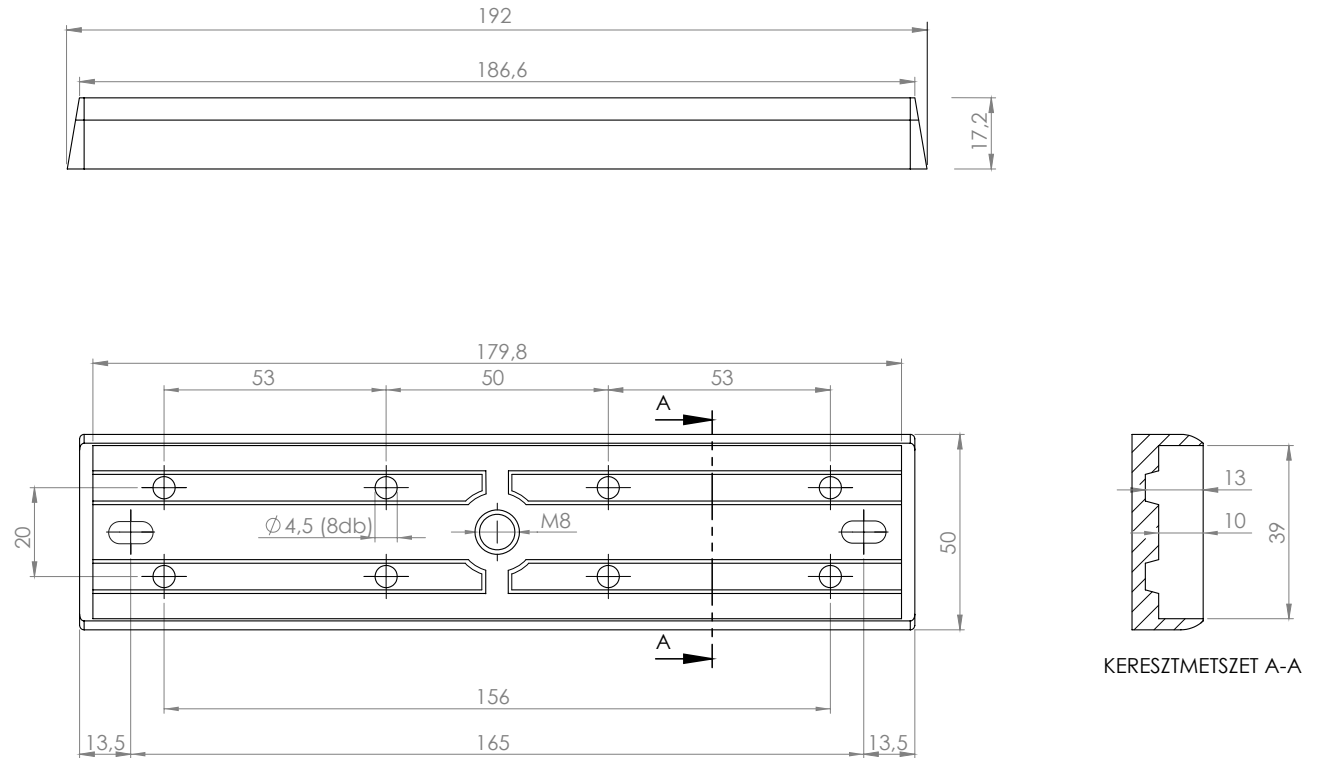

Műszaki rajz

KERESZTMETSZET A-A