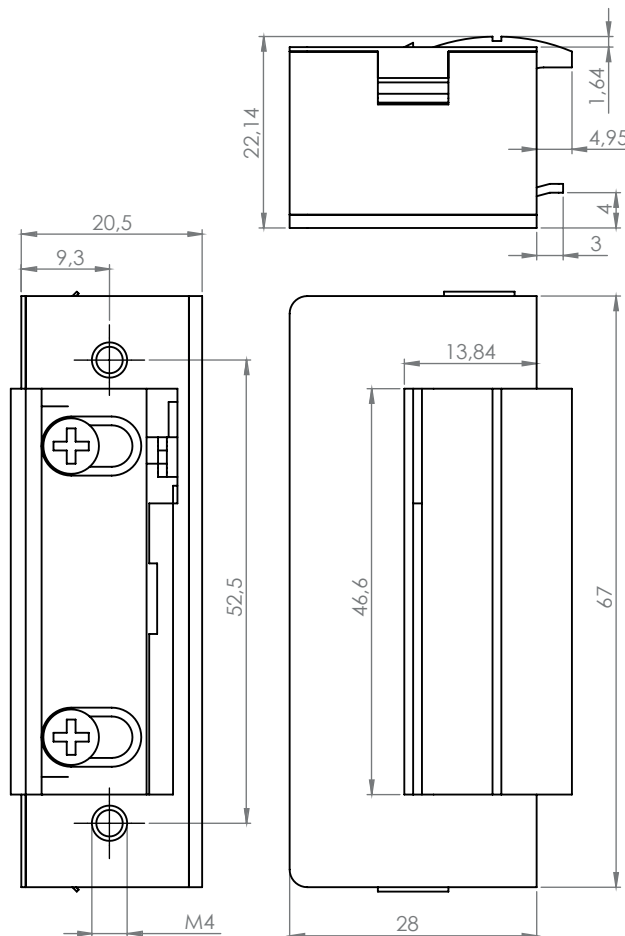

## Specifikációk

•Tápfeszültség	8-12 V AC/DC
•Áramfelvétel	700 mA
•Tartóerő	3300 N
•Átlagos élettartam	300 000 nyitás

## Műszaki rajz