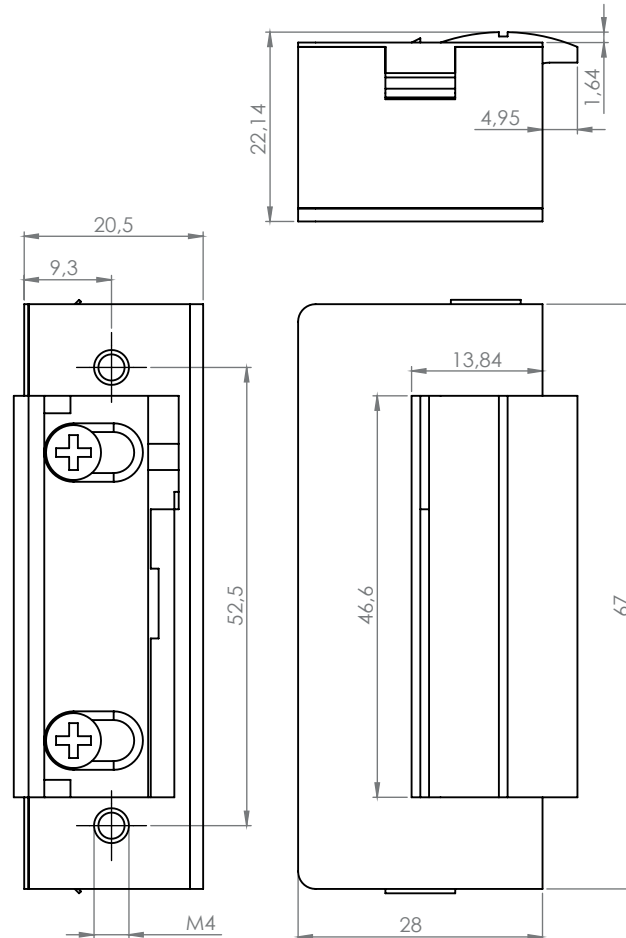

DORCAS-54AaF

Elektromos zárfogadó

Kép

Leírás

A DORCAS elektromos zárfogadók kiváló minősége és alacsony ára teszi a márkát vonzóvá.

A DORCAS 54-es sorozat szimmetrikus típusait jelöli.

Tulajdonságok

•Működési mód:	Normál (Feszültségre nyit)
•Állítható zárnyelv:	Igen
•Radiális zárnyelv:	Nem
•Nyitási memória:	Belső
•Kikapcsolhatóság:	Nincs
•Esőálló:	Nem
•Tűzálló:	Nem
•Visszajelzés:	Nincs
•Előfeszített ajtó esetén:	Nem használható

Specifikációk

•Tápfeszültség	8-12 V AC/DC
•Áramfelvétel	700 mA
•Tartóerő	3300 N
•Átlagos élettartam	300 000 nyitás

Műszaki rajz

Karbantartás és garancia

A DORCAS zárok időszakos karbantartást nem igényel, amennyiben a zár nyitása nehezkessé válik, úgy a fedlap alatt található részen a zsírozás frissítése ajánlott. Ezt leszámítva a termék nem igényel rendszeres karbantartást.