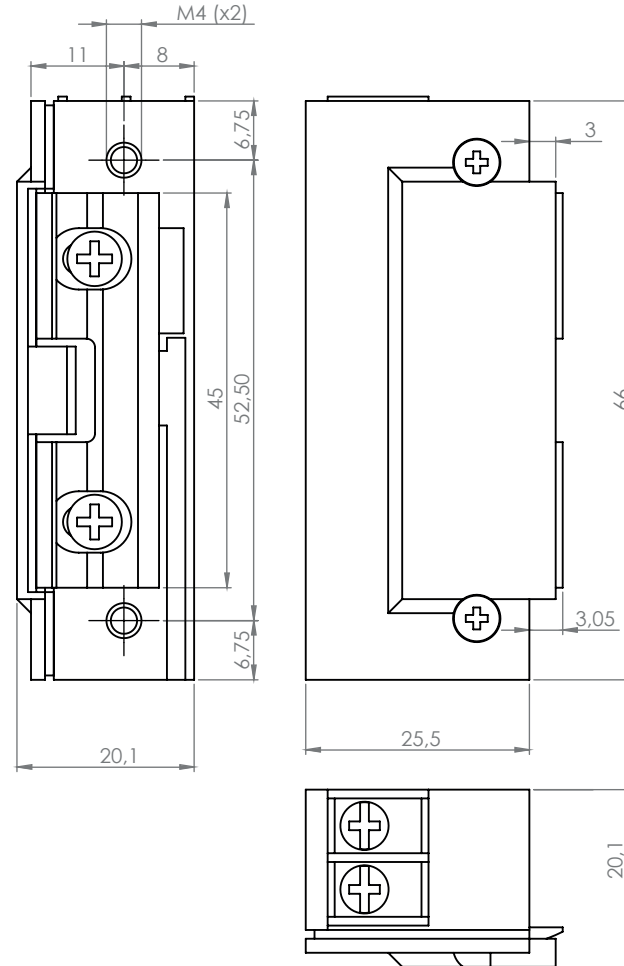

Műszaki rajz

Karbantartás és garancia

A DORCAS zárok időszakos karbantartást nem igényel, amennyiben a zár nyitása nehezkessé válik, úgy a fedlap alatt található részen a zsírozás frissítése ajánlott. Ezt leszámítva a termék nem igényel rendszeres karbantartást.