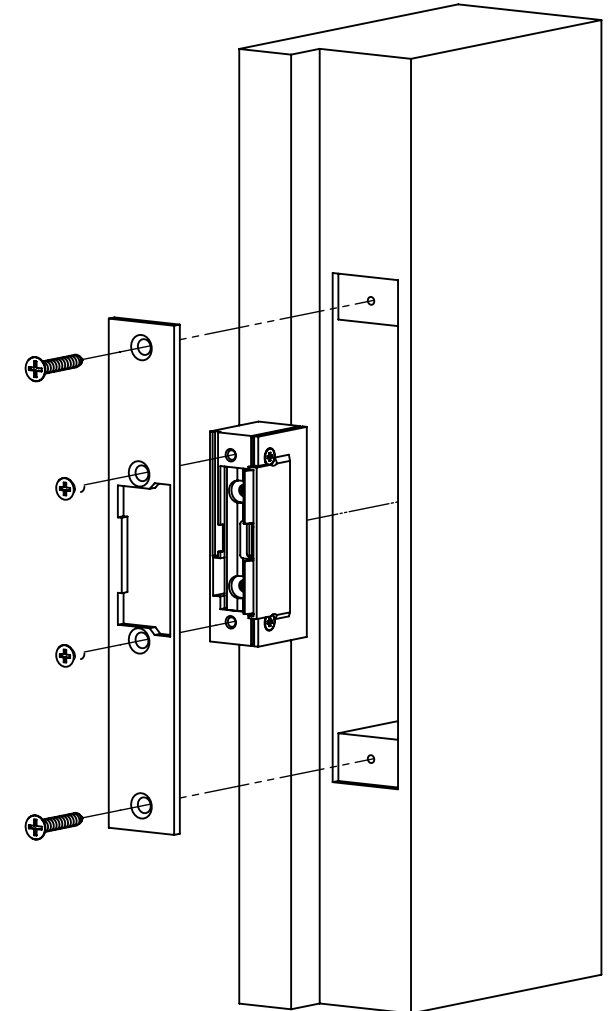

Szerelési útmutató

DORCAS

Készítette: Illés Péter