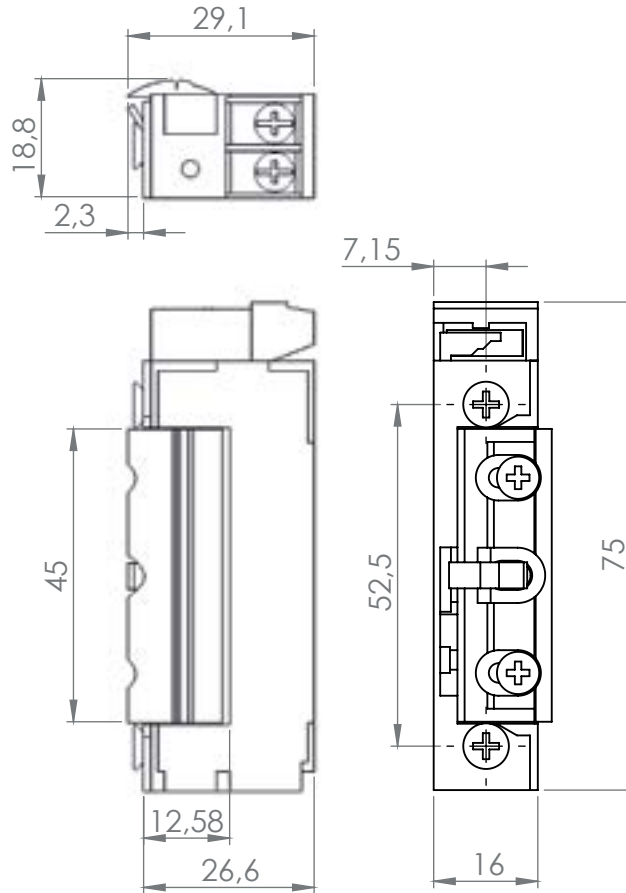

DORCAS-99NF305

Elektromos zárfogadó

Kép

Leírás

A DORCAS elektromos zárfogadók kiváló minősége és alacsony ára teszi a márkát vonzóvá.

A DORCAS 99-es sorozat keskeny, alacsony, szimmetrikus típusait jelöli. Radiális nyelvkialakításának hála a zárnyelv saját tengelye körül fordul el, (nem kidől) így olyan helyekre is szerelhető, ahol a zárfogadó nem az ajtó tokjának széléhez esik.

Specifikációk

•Tápfeszültség	10-24 V AC/DC
•Áramfelvétel	280 mA (12 V esetén)
•Tartóerő	3300 N
•Átlagos élettartam	400 000 nyitás

Műszaki rajz

Karbantartás és garancia

A DORCAS zárok időszakos karbantartást nem igényel, amennyiben a zár nyitása nehezkessé válik, úgy a fedlap alatt található részen a zsírozás frissítése ajánlott. Ezt leszámítva a termék nem igényel rendszeres karbantartást.