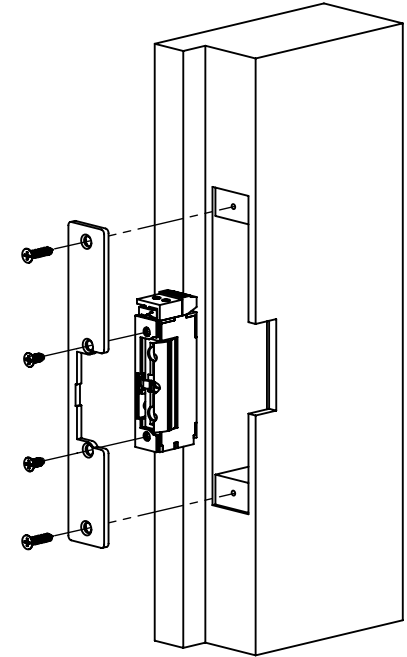

Szerelési útmutató

Zárnyelv érzékelés

DORCAS

Készítette: Illés Péter