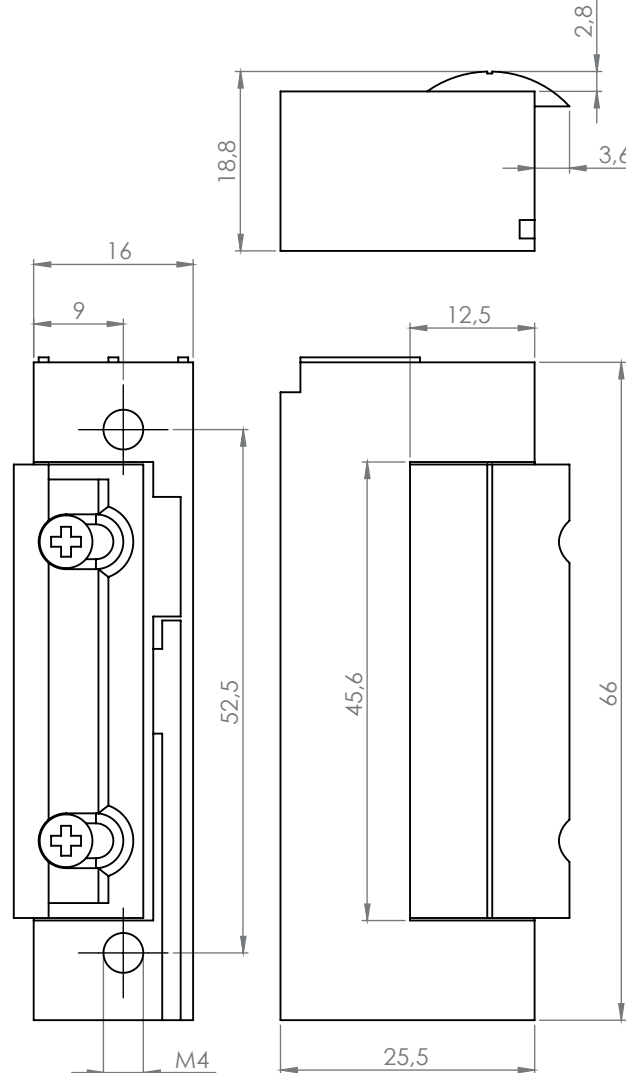

## Specifikációk

•Tápfeszültség	10-24 V AC/DC
•Áramfelvétel	280 mA (12V esetén)
•Tartóerő	3 300 N
•Átlagos élettartam	400 000 nyitás

## Műszaki rajz