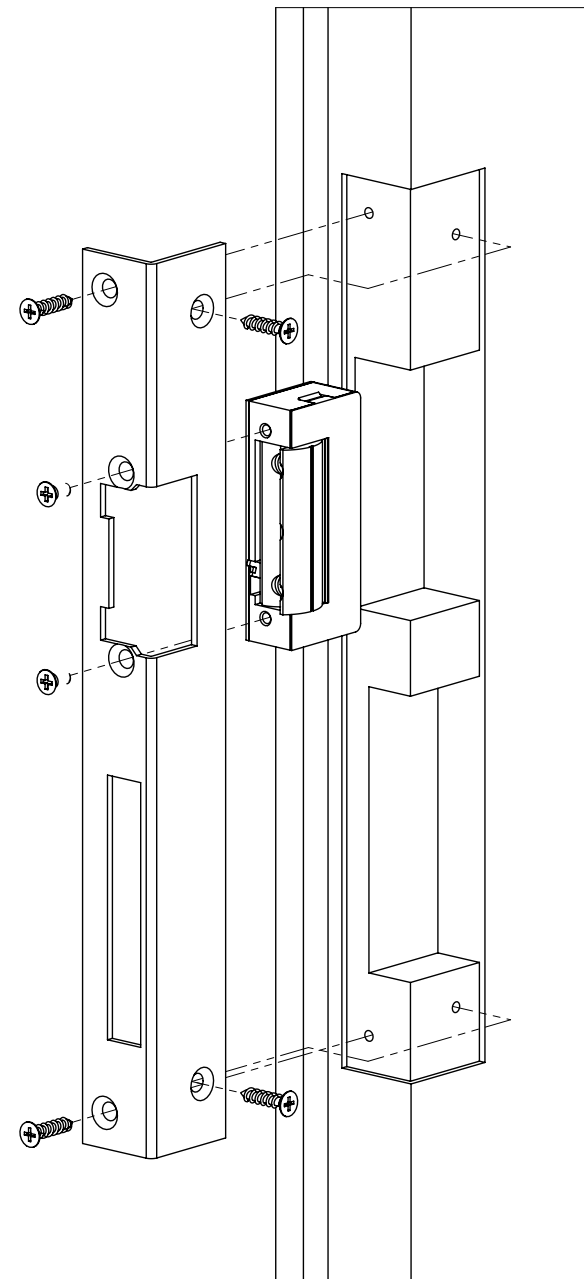

DORCAS-F101-L

Műszaki rajz

Szerelési útmutató

Zárpajzs fa ajtókhöz

Kép

Leírás

A DORCAS-F101-L egy derékszögben hajlított zárpajzs fa ajtók balos szereléséhez. Alkalmos a DORCAS elektromos zárfogadók rögzítéséhez. Arany és ezüst színben kapható.

Tulajdonságok

- Kivitel: INOX
- Rögzítés: 4 ponton
- Jobbos/balos: Balos

Kompatibilis zárak

- DORCAS univerzális, asszimmetrikus sorozat
- DORCAS-41 keskeny, szimmetrikus sorozat
- DORCAS-50 nagy tartóerejű, szimmetrikus sorozat
- DORCAS-52 tűzálló, szimmetrikus sorozat
- DORCAS-54 normál, szimmetrikus sorozat
- DORCAS-99 keskeny, alacsony, szimmetrikus sorozat