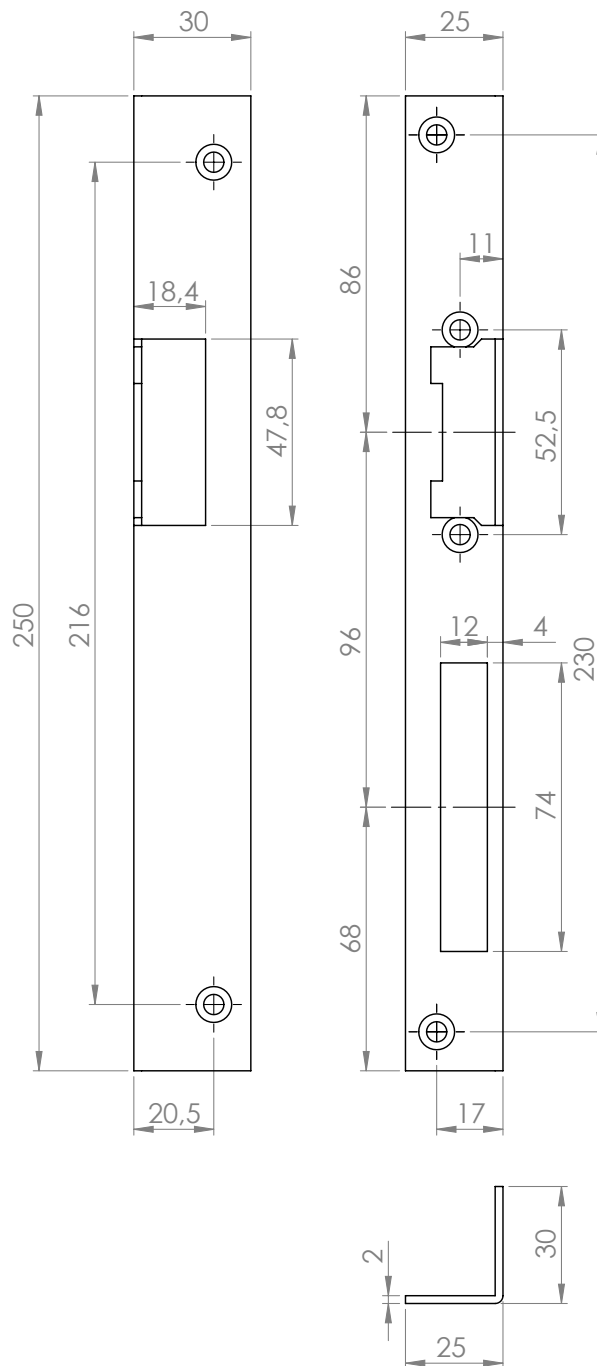

DORCAS-F101-L

Műszaki rajz

Szerelési útmutató

Zárpajzs fa ajtókhöz

Kép

Leírás

A DORCAS-F101-L egy derékszögben hajlított zárpajzs fa ajtók balos szereléséhez. Alkalmos a DORCAS elektromos zárfogadók rögzítéséhez. Arany és ezüst színben kapható.

Tulajdonságok

- Kivitel: INOX
- Rögzítés: 4 ponton
- Jobbos/balos: Balos

Kompatibilis zárak

- DORCAS univerzális, asszimmetrikus sorozat
- DORCAS-41 keskeny, szimmetrikus sorozat
- DORCAS-50 nagy tartóerejű, szimmetrikus sorozat
- DORCAS-52 tűzálló, szimmetrikus sorozat
- DORCAS-54 normál, szimmetrikus sorozat
- DORCAS-99 keskeny, alacsony, szimmetrikus sorozat