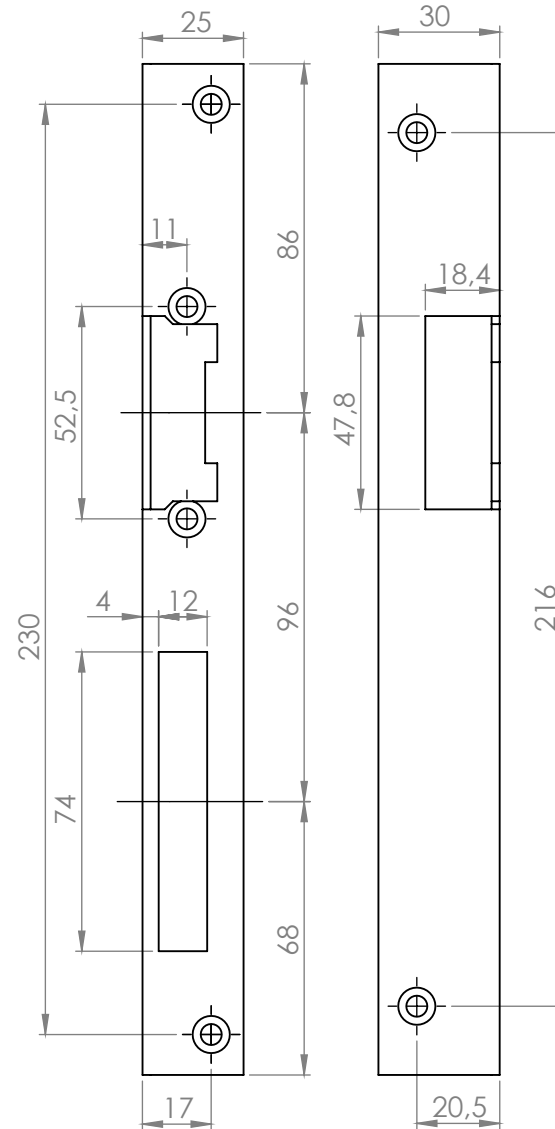

# DORCAS-F102-R

Műszaki rajz

Szerelési útmutató

Zárpajzs fa ajtókhoz

Kép

Leírás

A DORCAS-F102-R egy derékszögben hajlított zárpajzs fa ajtók jobbos szereléséhez. Alkalmas a DORCAS elektromos zárfogadók rögzítéséhez. Arany és ezüst színben kapható.

Tulajdonságok

- Kivitel: INOX
- Rögzítés: 4 ponton
- Jobbos/balos: Jobbos

Kompatibilis zárok

- DORCAS univerzális, asszimmetrikus sorozat
- DORCAS-41 keskeny, szimmetrikus sorozat
- DORCAS-50 nagy tartóerejű, szimmetrikus sorozat
- DORCAS-52 tűzálló, szimmetrikus sorozat
- DORCAS-54 normál, szimmetrikus sorozat
- DORCAS-99 keskeny, alacsony, szimmetrikus sorozat