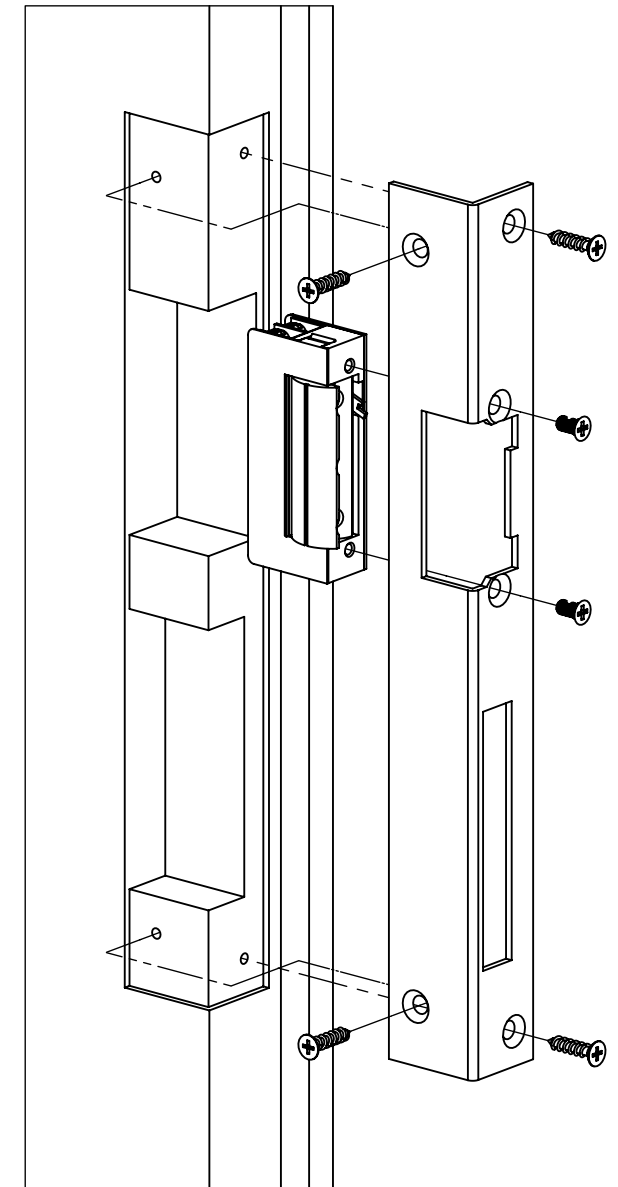

# DORCAS-F102-R

Műszaki rajz

Szerelési útmutató

Zárpajzs fa ajtókhoz

Kép

Leírás

A DORCAS-F102-R egy derékszögben hajlított zárpajzs fa ajtók jobbos szereléséhez. Alkalmas a DORCAS elektromos zárfogadók rögzítéséhez. Arany és ezüst színben kapható.

Tulajdonságok

- Kivitel: INOX
- Rögzítés: 4 ponton
- Jobbos/balos: Jobbos

Kompatibilis zárok

- DORCAS univerzális, asszimmetrikus sorozat
- DORCAS-41 keskeny, szimmetrikus sorozat
- DORCAS-50 nagy tartóerejű, szimmetrikus sorozat
- DORCAS-52 tűzálló, szimmetrikus sorozat
- DORCAS-54 normál, szimmetrikus sorozat
- DORCAS-99 keskeny, alacsony, szimmetrikus sorozat