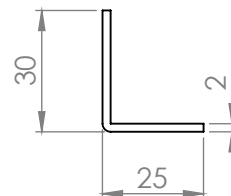

# DORCAS-F102-R

Műszaki rajz

Szerelési útmutató

Zárpajzs fa ajtókhoz

Kép

Leírás

A DORCAS-F102-R egy derékszögben hajlított zárpajzs fa ajtók jobbos szereléséhez. Alkalmas a DORCAS elektromos zárfogadók rögzítéséhez. Arany és ezüst színben kapható.

Tulajdonságok

- Kivitel: INOX
- Rögzítés: 4 ponton
- Jobbos/balos: Jobbos

Kompatibilis zárok

- DORCAS univerzális, asszimmetrikus sorozat
- DORCAS-41 keskeny, szimmetrikus sorozat
- DORCAS-50 nagy tartóerejű, szimmetrikus sorozat
- DORCAS-52 tűzálló, szimmetrikus sorozat
- DORCAS-54 normál, szimmetrikus sorozat
- DORCAS-99 keskeny, alacsony, szimmetrikus sorozat