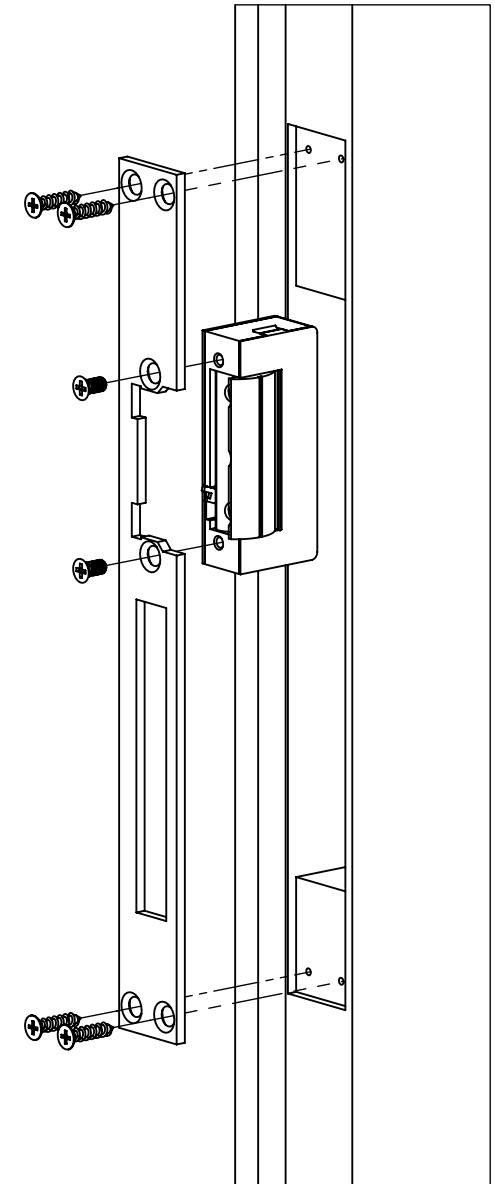

DORCAS-LX-25

Műszaki rajz

Szerelési útmutató

Hosszú zárpajzs

Kép

Leírás

A Dorcas-LX-25 egy hosszú zárpajzs. Ezüst színű, alkalmas a DORCAS típusú elektromos zárfogadók szereléséhez.

Tulajdonságok

- Kivitel: INOX
- Rögzítés: 4 ponton
- Jobbos/balos: Forgatható

Kompatibilis zárok

- DORCAS univerzális, asszimmetrikus sorozat
- DORCAS-41 keskeny, szimmetrikus sorozat
- DORCAS-50 nagy tartóerejű, szimmetrikus sorozat
- DORCAS-52 tűzálló, szimmetrikus sorozat
- DORCAS-54 normál, szimmetrikus sorozat
- DORCAS-99 keskeny, alacsony, szimmetrikus sorozat