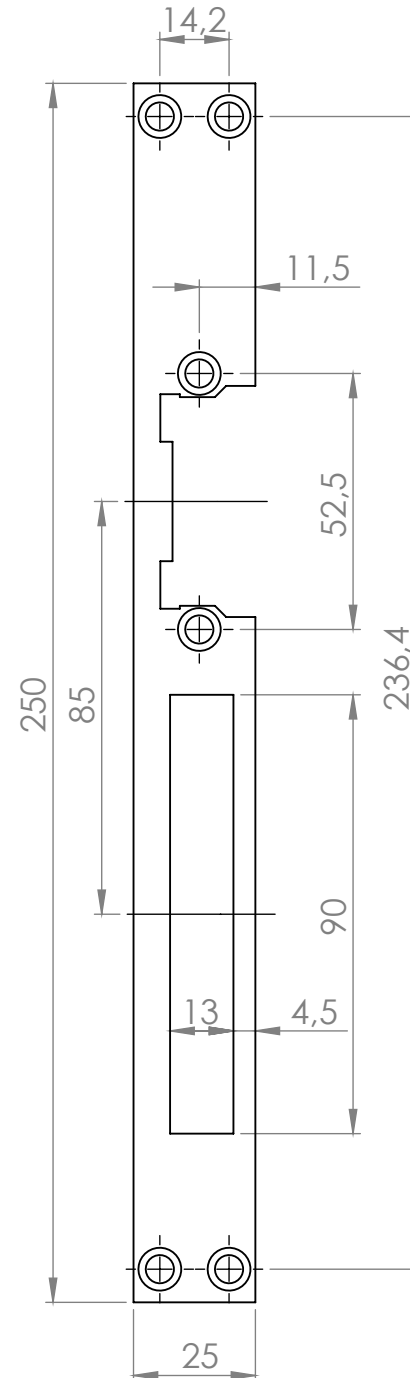

DORCAS-LX-25

Műszaki rajz

Szerelési útmutató

Hosszú zárpajzs

Kép

Leírás

A Dorcas-LX-25 egy hosszú zárpajzs. Ezüst színű, alkalmas a DORCAS típusú elektromos zárfogadók szereléséhez.

Tulajdonságok

- Kivitel: INOX
- Rögzítés: 4 ponton
- Jobbos/balos: Forgatható

Kompatibilis zárok

- DORCAS univerzális, asszimmetrikus sorozat
- DORCAS-41 keskeny, szimmetrikus sorozat
- DORCAS-50 nagy tartóerejű, szimmetrikus sorozat
- DORCAS-52 tűzálló, szimmetrikus sorozat
- DORCAS-54 normál, szimmetrikus sorozat
- DORCAS-99 keskeny, alacsony, szimmetrikus sorozat