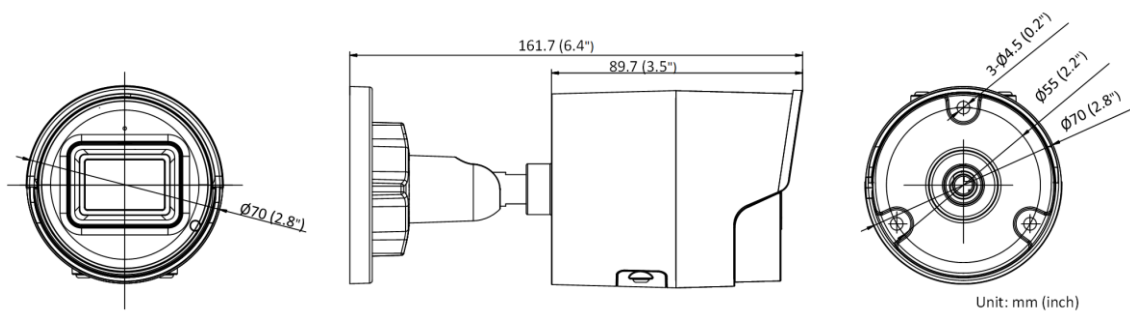

▪ Available Model

DS-2CD2026G2-IU (2.8/4/6 mm)

DS-2CD2026G2-I (2.8/4/6 mm)

Dimension

Unit: mm (inch)

Accessory

Optional

DS-1280ZJ-XS