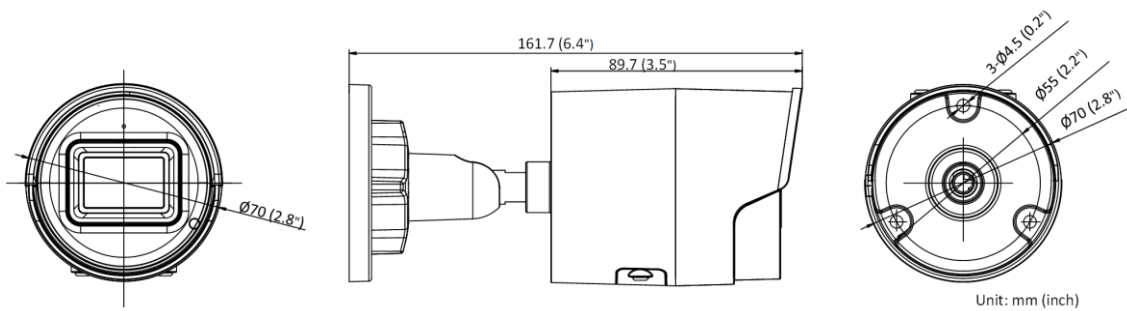

▪ Available Model

DS-2CD2046G2-IU (2.8/4/6 mm)

DS-2CD2046G2-I (2.8/4/6 mm)

Dimension

Unit: mm (inch)

Accessory

Optional

DS-1280ZJ-XS