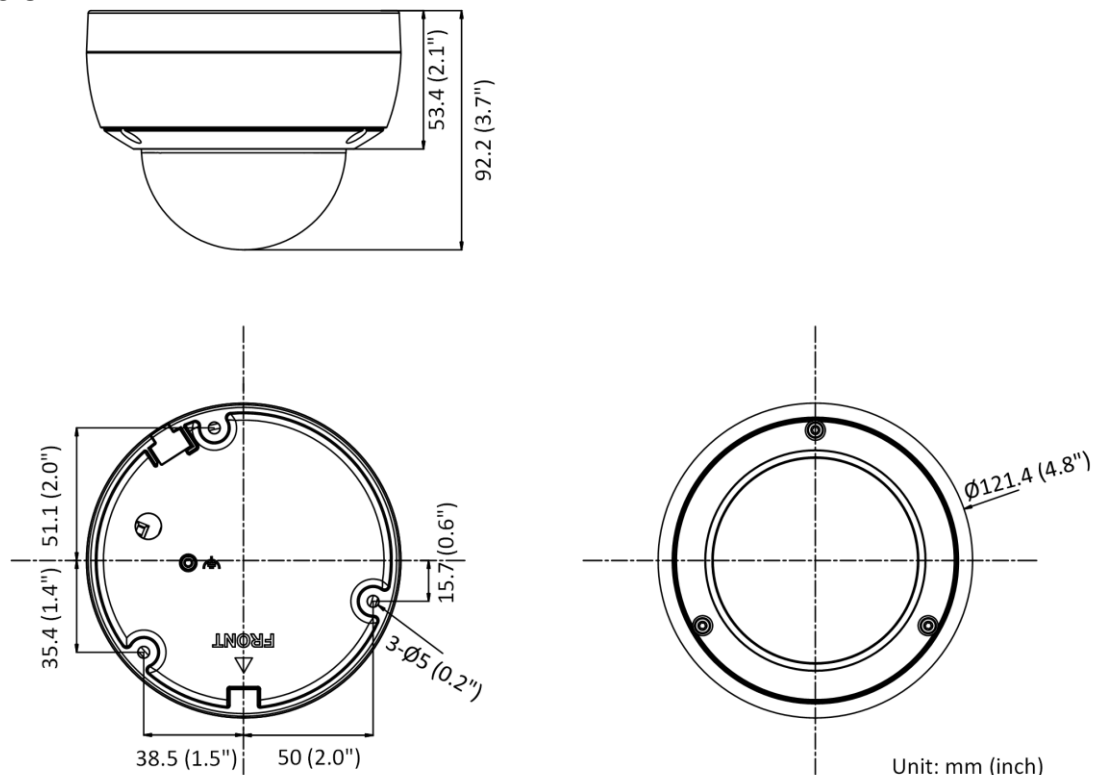

Power Supply	12 VDC ± 25%, reverse polarity protection PoE: 802.3af, Class 3
Power Consumption and Current	12 VDC, 0.4 A, max. 5 W PoE (802.3af, 36 V to 57 V), 0.2 A to 0.15 A, max. 6.5 W
Power Interface	Ø5.5 mm coaxial power plug
Material	Aluminum alloy body Bubble: plastic
Camera Dimension	Ø121.4 × 92.2 mm (Ø4.8" × 3.7")
Package Dimension	150 × 150 × 141 mm (5.9" × 5.9" × 5.6")
Camera Weight	Approx. 570 g (1.3 lb.)
With Package Weight	Approx. 806 g (1.8 lb.)
Approval	
EMC	FCC (47 CFR Part 15, Subpart B); CE-EMC (EN 55032: 2015, EN 61000-3-2: 2014, EN 61000-3-3: 2013, EN 50130-4: 2011 +A1: 2014); RCM (AS/NZS CISPR 32: 2015); IC (ICES-003: Issue 6, 2016); KC (KN 32: 2015, KN 35: 2015)
Safety	UL (UL 60950-1); CB (IEC 60950-1:2005 + Am 1:2009 + Am 2:2013); CE-LVD (EN 60950-1:2005 + Am 1:2009 + Am 2:2013); BIS (IS 13252(Part 1):2010+A1:2013+A2:2015)
Environment	CE-RoHS (2011/65/EU); WEEE (2012/19/EU); Reach (Regulation (EC) No 1907/2006)
Protection	IP67 (IEC 60529-2013), IK10 (IEC 62262: 2002)

▪ Available Model

DS-2CD2123G2-IU(2.8/4 mm)

▪ Dimension