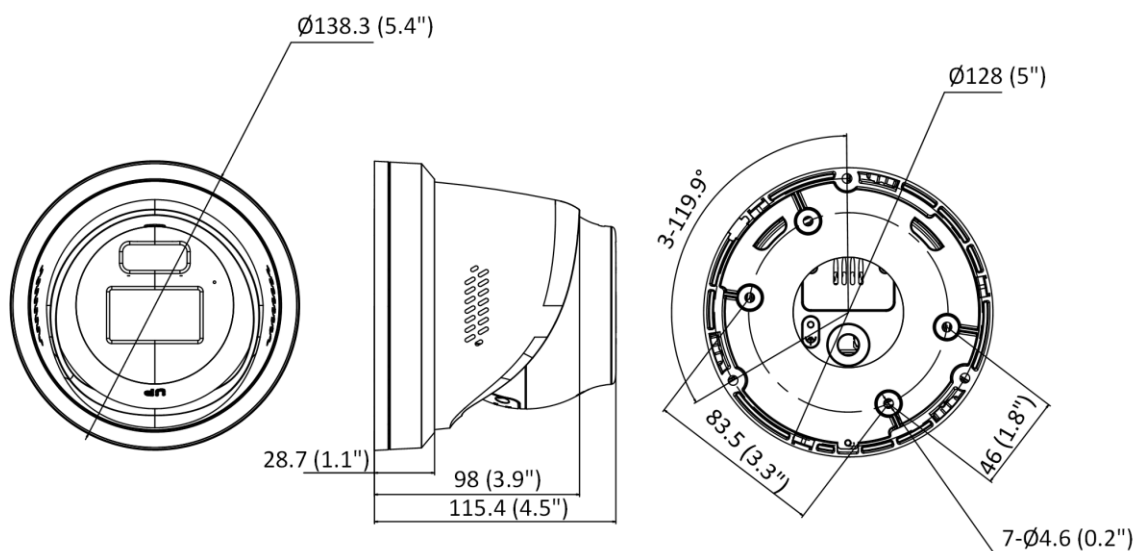

## ▪ Available Model

DS-2CD2386G2H-IS2U/SRB(2.8mm)

DS-2CD2386G2H-IS2U/SRB(4mm)

DS-2CD2386G2H-IS2U/SRB(2.8mm)/Black

DS-2CD2386G2H-IS2U/SL(2.8mm)

DS-2CD2386G2H-IS2U/SL(4mm)

DS-2CD2386G2H-IS2U/SL(2.8mm)Black

## ▪ Dimension

Unit: mm (inch)

▪ **Accessory**

▪ **Optional**

DS-1273ZJ-140 Wall mount	DS-1273ZJ-140B Wall mount	DS-1271ZJ-140 Pendant Mount	DS-1275ZJ-SUS Vertical pole mount	DS-1276ZJ-SUS Corner mount
				
				
DS-1280ZJ-PT6 Junction box	DS-2280ZJ-WA140 Junction box	DS-2200ZJ-WA-140 Wall mount	DS-2200ZJ-WAJ-140 0 Wall mount	DS-2210ZJ-WA-140 Pendant Mount
				
				