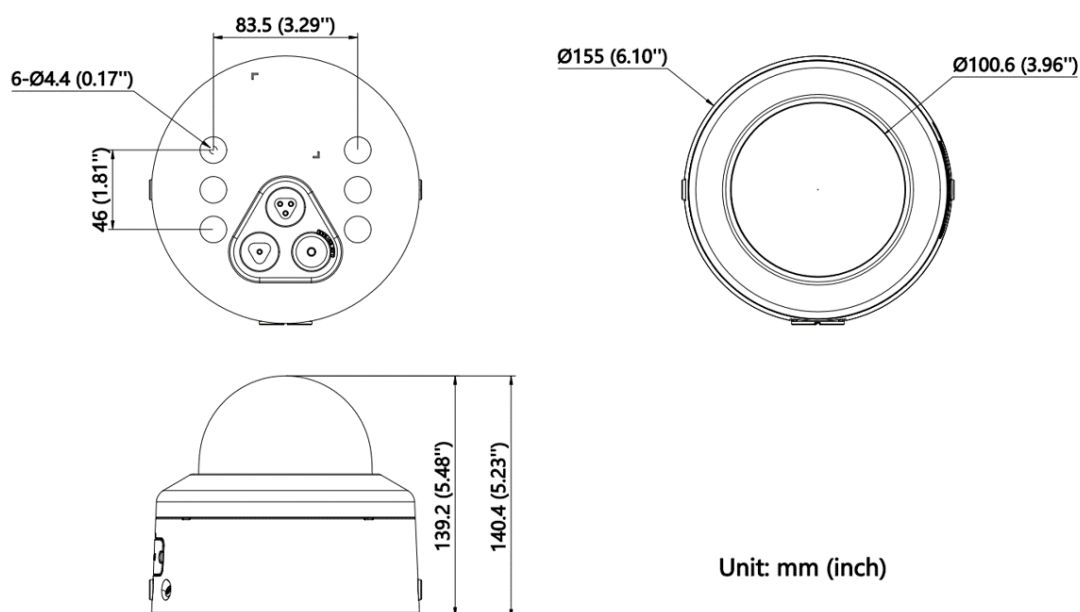

▪ **Available Model**

DS-2CD2767G2H-LIPTRZS2U/SL(2.8-12mm)

▪ **Dimension**

▪ **Accessory**

▪ **Optional**

DS-1473ZJ-155 Wall mount	DS-1471ZJ-155 Pendant Mount	DS-1475ZJ-SUS Vertical pole mount	DS-1476ZJ-SUS Corner mount	DS-1250ZJ Water-proof
				