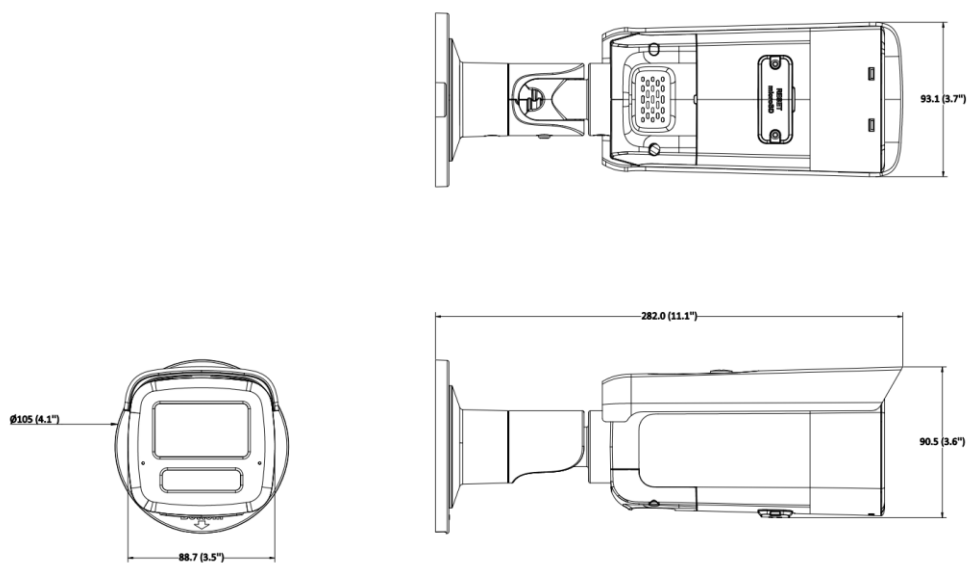

### ▪ Available Model

DS-2CD2T66G2H-IS2U/SRB(2.8mm)

DS-2CD2T66G2H-IS2U/SRB(4mm)

DS-2CD2T66G2H-IS2U/SL(2.8mm)

DS-2CD2T66G2H-IS2U/SL(4mm)

DS-2CD2T66G2H-IS2U/SL(2.8mm)/Black

DS-2CD2T66G2H-IS2U/SRB(2.8mm)/Black

### ▪ Dimension

Unit:mm (inch)

▪ **Accessory**

▪ **Optional**

DS-1275ZJ-SUS Vertical pole mount	DS-1276ZJ-SUS Corner mount	DS-1260ZJ Junction box	DS-1280ZJ-S Junction box	DS-1275ZJ-S-SUS Vertical pole mount
				
				