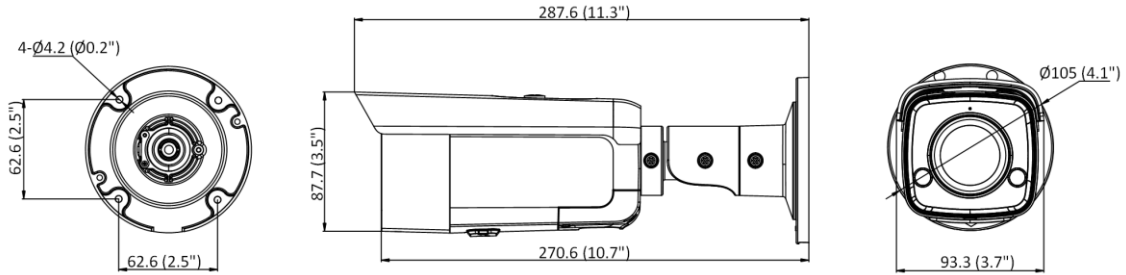

Protection

IP67 (IEC 60529-2013)

▪ **Available Model**

DS-2CD2T86G2-ISU/SL (2.8/4/6 mm)

▪ **Dimension**

Unit: mm (inch)

▪ **Accessory**

▪ **Optional**