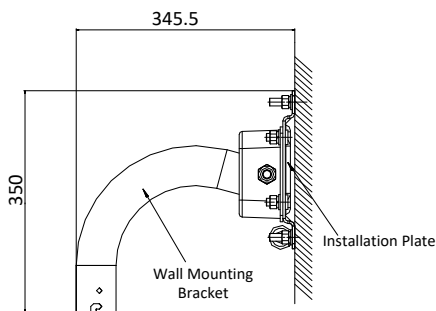

DS-1677ZJ-XS-1.0 (C2)

Flexible conduit

DS-2780ZJ-X/316L

Explosion-proof terminal box

Dimensions of Bracket

DS-1690ZJ-X Dimensions

DS-1691ZJ-X Dimensions

Unit: mm