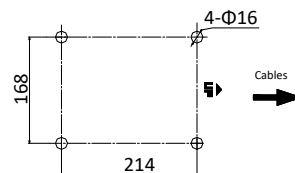

DS-1677ZJ-XS-1.0 (C2)

Flexible conduit

DS-2780ZJ-X/316L

Explosion-proof terminal box

Dimensions of Bracket

DS-1690ZJ-X Dimensions

DS-1691ZJ-X Dimensions

Unit: mm