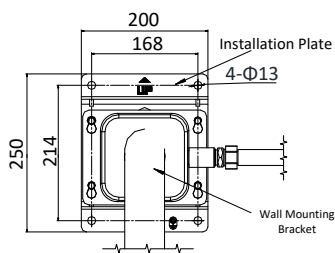

DS-1677ZJ-XS-1.0 (C2)

Flexible conduit

DS-2780ZJ-X/316L

Explosion-proof terminal box

Dimensions of Bracket

DS-1690ZJ-X Dimensions

DS-1691ZJ-X Dimensions

Unit: mm