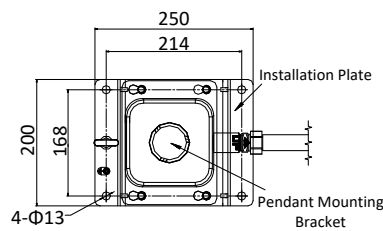

DS-1677ZJ-XS-1.0 (C2)

Flexible conduit

DS-2780ZJ-X/316L

Explosion-proof terminal box

Dimensions of Bracket

DS-1690ZJ-X Dimensions

DS-1691ZJ-X Dimensions

Unit: mm