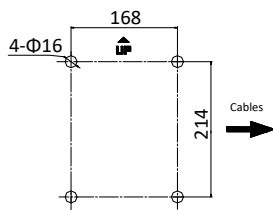

DS-1677ZJ-XS-1.0 (C2)

Flexible conduit

DS-2780ZJ-X/316L

Explosion-proof terminal box

Dimensions of Bracket

DS-1690ZJ-X Dimensions

DS-1691ZJ-X Dimensions

Unit: mm