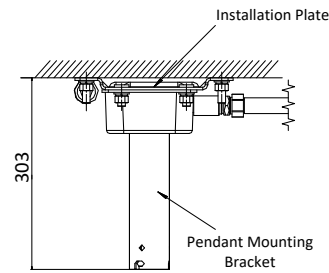

DS-1677ZJ-XS-1.0 (C2)

Flexible conduit

DS-2780ZJ-X/316L

Explosion-proof terminal box

Dimensions of Bracket

DS-1690ZJ-X Dimensions

DS-1691ZJ-X Dimensions

Unit: mm