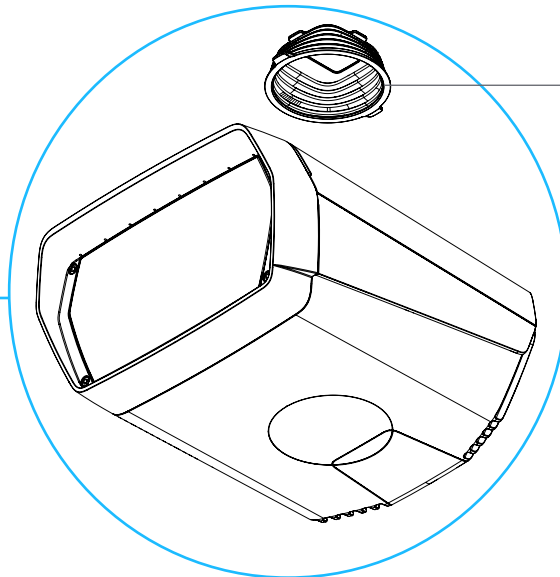

## INDIVIDUAL PARTS

006980  
Mountera® Ceiling Bracket

007283  
Mountera® Sleeve

00xxxx  
Panomera® S8  
or  
00xxxx  
Panomera® S4