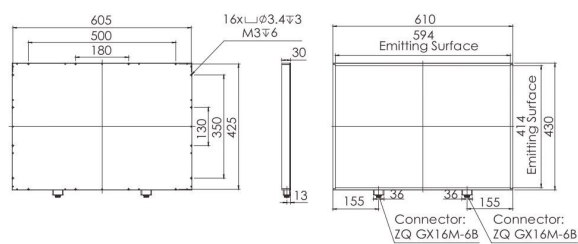

Note:1. * The data is for reference only.
2. Light source cable is required accessory, see P.256 in details.

Dimensions (mm)

1. OPT-FLA11080

2. OPT-FLA150110

3. OPT-FLA210150

4. OPT-FLA220210

Dimensions (mm)

5. OPT-FLA310220

6. OPT-FLA310290

7. OPT-FLA410290

8. OPT-FLA430410

9. OPT-FLA510360

10. OPT-FLA510500

11. OPT-FLA610430

12. OPT-FLA610570