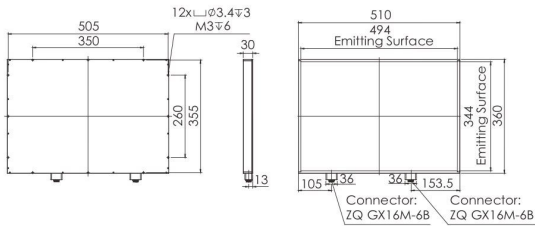

Note:1. * The data is for reference only.
2. Light source cable is required accessory, see P.256 in details.

Dimensions (mm)

1. OPT-FLA11080

2. OPT-FLA150110

3. OPT-FLA210150

4. OPT-FLA220210

Dimensions (mm)

5. OPT-FLA310220

6. OPT-FLA310290

7. OPT-FLA410290

8. OPT-FLA430410

9. OPT-FLA510360

10. OPT-FLA510500

11. OPT-FLA610430

12. OPT-FLA610570