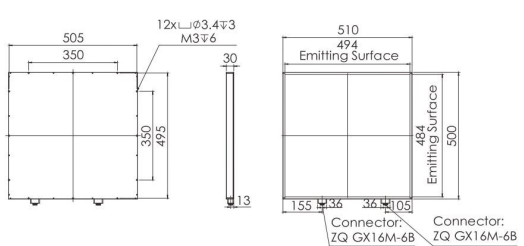

Note:1. * The data is for reference only.
2. Light source cable is required accessory, see P.256 in details.

Dimensions (mm)

1. OPT-FLA11080

2. OPT-FLA150110

3. OPT-FLA210150

4. OPT-FLA220210

Dimensions (mm)

5. OPT-FLA310220

6. OPT-FLA310290

7. OPT-FLA410290

8. OPT-FLA430410

9. OPT-FLA510360

10. OPT-FLA510500

11. OPT-FLA610430

12. OPT-FLA610570