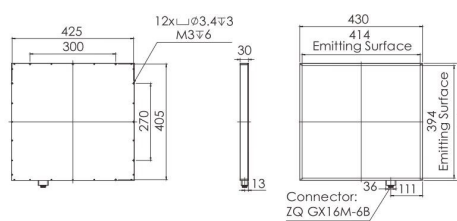

Note:1. * The data is for reference only.
2. Light source cable is required accessory, see P.256 in details.

Dimensions (mm)

1. OPT-FLA11080

2. OPT-FLA150110

3. OPT-FLA210150

4. OPT-FLA220210

Dimensions (mm)

5. OPT-FLA310220

6. OPT-FLA310290

7. OPT-FLA410290

8. OPT-FLA430410

9. OPT-FLA510360

10. OPT-FLA510500

11. OPT-FLA610430

12. OPT-FLA610570