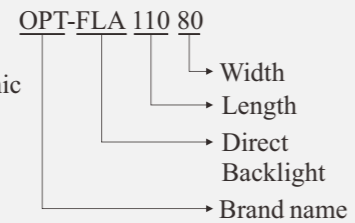

Selection Guide