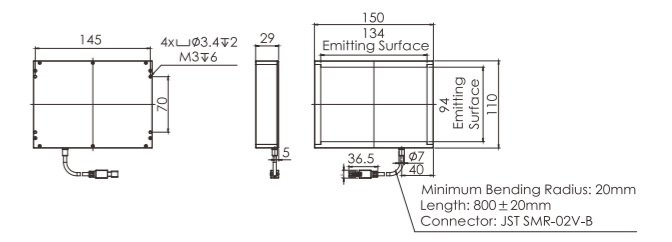

No.	Model	* Input ○	* Input ●	* Input ●	* Input ●	Standard light source cable	Recommended controller
1	OPT-FLA11080	12.2W@24V	8.4W@24V	8.4W@24V	12W@24V	Provided within light source.	OPT-DPA2024E
2	OPT-FLA150110	19.2W@24V	16.2W@24V	15.4W@24V	19.2W@24V		
3	OPT-FLA210150	34.5W@24V	31W@24V	26.9W@24V	30.7W@24V		
4	OPT-FLA220210	47.5W@24V	42.4W@24V	30.3W@24V	46.1W@24V		
5	OPT-FLA310220	64.8W@2.7A	52.8W@2.2A	48W@2A	64.8W@2.7A	OPT-DGYX1M-6P-S-6A	OPT-DPA6024
6	OPT-FLA310290	84W@3.5A	67.2W@2.8A	57.6W@2.4A	84W@3.5A		
7	OPT-FLA410290	108W@4.5A	81.6W@3.4A	72W@3A	108W@4.5A		
8	OPT-FLA430410	144W@6A	115.2W@4.8A	96W@4A	144W@6A		
9	OPT-FLA510360	156W@6.5A	120W@5A	96W@4A	156W@6.5A		
10	OPT-FLA510500	204W@8.5A	156W@6.5A	132W@5.5A	204W@8.5A		
11	OPT-FLA610430	206.4W@8.6A	158.4W@6.6A	139.2W@5.8A	206.4W@8.6A		
12	OPT-FLA610570	259.2W@10.8A	201.6W@8.4A	172.8W@7.2A	259.2W@10.8A		

Note:1. * The data is for reference only.
2. Light source cable is required accessory, see P.256 in details.

Dimensions (mm)

1. OPT-FLA11080

2. OPT-FLA150110

3. OPT-FLA210150

4. OPT-FLA220210

Dimensions (mm)