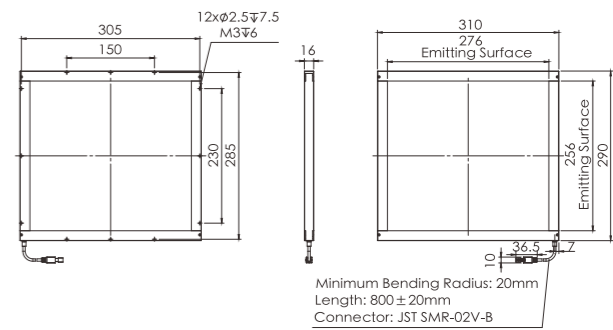

Selection Guide

Spectrum Chart

Application Cases

- CG ink measurement.

Customizable Items

Section Structure Drawing

Model Table

No.	Model	* Input ○	* Input ●	* Input ●	* Input ●	Recommended controller
1	OPT-FLCA210150	24W@24V	20.1W@24V	24W@24V	24W@24V	OPT-DPA2024E
2	OPT-FLCA220210	28.8W@24V	23.1W@24V	28.8W@24V	31.6W@24V	
3	OPT-FLCA310220	43.2W@24V	31.2W@24V	39.6W@24V	43.2W@24V	
4	OPT-FLCA310290	47.7W@24V	37.4W@24V	44.5W@24V	47.7W@24V	
5	OPT-FLCA410290	62.4W@2.6A	50.4W@2.1A	57.6W@2.4A	62.4W@2.6A	OPT-DPA6024
6	OPT-FLCA430410	74.9W@3.1A	65.3W@2.7A	69.1W@2.9A	74.9W@3.1A	
7	OPT-FLCA510360	78W@3.2A	65.3W@2.7A	72W@3A	78W@3.2A	
8	OPT-FLCA510500	93.6W@3.9A	81.6W@3.4A	86.4W@3.6A	93.6W@3.9A	
9	OPT-FLCA610430	93.6W@3.9A	85.7W@3.5A	86.4W@3.6A	93.6W@3.9A	
10	OPT-FLCA610570	114W@4.7A	103.5W@4.3A	106.1W@4.4A	114W@4.7A	

* Note: The data is for reference only.

Dimensions (mm)

1. OPT-FLCA210150

2. OPT-FLCA220210

3. OPT-FLCA310220

4. OPT-FLCA310290

Dimensions (mm)

5. OPT-FLCA410290