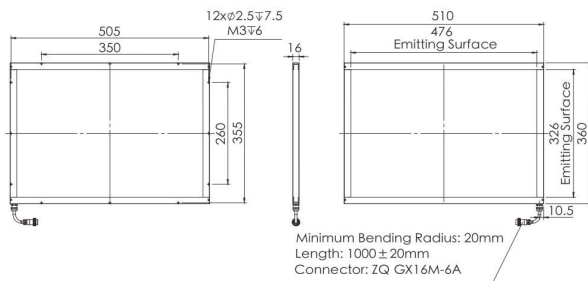

7. OPT-FLCA510360