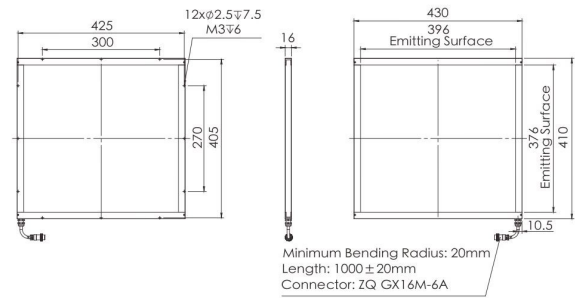

6. OPT-FLCA430410