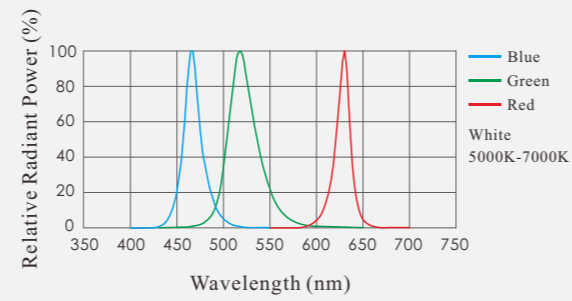

Selection Guide

Spectrum Chart

Application Cases

- CG ink measurement.

Customizable Items

Section Structure Drawing

Model Table

No.	Model	* Input ○	* Input ●	* Input ●	* Input ●	Recommended controller
1	OPT-FLCA210150	24W@24V	20.1W@24V	24W@24V	24W@24V	OPT-DPA2024E
2	OPT-FLCA220210	28.8W@24V	23.1W@24V	28.8W@24V	31.6W@24V	
3	OPT-FLCA310220	43.2W@24V	31.2W@24V	39.6W@24V	43.2W@24V	
4	OPT-FLCA310290	47.7W@24V	37.4W@24V	44.5W@24V	47.7W@24V	
5	OPT-FLCA410290	62.4W@2.6A	50.4W@2.1A	57.6W@2.4A	62.4W@2.6A	OPT-DPA6024
6	OPT-FLCA430410	74.9W@3.1A	65.3W@2.7A	69.1W@2.9A	74.9W@3.1A	
7	OPT-FLCA510360	78W@3.2A	65.3W@2.7A	72W@3A	78W@3.2A	
8	OPT-FLCA510500	93.6W@3.9A	81.6W@3.4A	86.4W@3.6A	93.6W@3.9A	
9	OPT-FLCA610430	93.6W@3.9A	85.7W@3.5A	86.4W@3.6A	93.6W@3.9A	
10	OPT-FLCA610570	114W@4.7A	103.5W@4.3A	106.1W@4.4A	114W@4.7A	