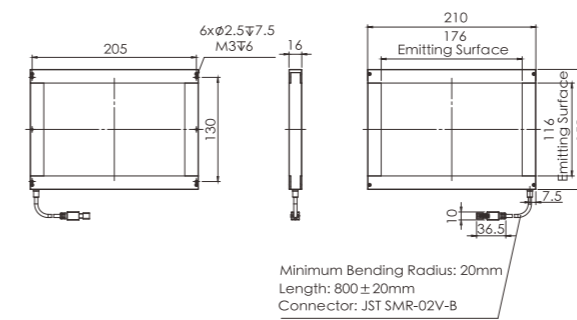

Selection Guide

Spectrum Chart

Application Cases

- CG ink measurement.

Customizable Items

Section Structure Drawing

Model Table

No.	Model	* Input ○	* Input ●	* Input ●	* Input ●	Recommended controller
1	OPT-FLCA210150	24W@24V	20.1W@24V	24W@24V	24W@24V	OPT-DPA2024E
2	OPT-FLCA220210	28.8W@24V	23.1W@24V	28.8W@24V	31.6W@24V	
3	OPT-FLCA310220	43.2W@24V	31.2W@24V	39.6W@24V	43.2W@24V	
4	OPT-FLCA310290	47.7W@24V	37.4W@24V	44.5W@24V	47.7W@24V	
5	OPT-FLCA410290	62.4W@2.6A	50.4W@2.1A	57.6W@2.4A	62.4W@2.6A	OPT-DPA6024
6	OPT-FLCA430410	74.9W@3.1A	65.3W@2.7A	69.1W@2.9A	74.9W@3.1A	
7	OPT-FLCA510360	78W@3.2A	65.3W@2.7A	72W@3A	78W@3.2A	
8	OPT-FLCA510500	93.6W@3.9A	81.6W@3.4A	86.4W@3.6A	93.6W@3.9A	
9	OPT-FLCA610430	93.6W@3.9A	85.7W@3.5A	86.4W@3.6A	93.6W@3.9A	
10	OPT-FLCA610570	114W@4.7A	103.5W@4.3A	106.1W@4.4A	114W@4.7A	

* Note: The data is for reference only.

Dimensions (mm)

1. OPT-FLCA210150

2. OPT-FLCA220210

3. OPT-FLCA310220

4. OPT-FLCA310290

Dimensions (mm)

5. OPT-FLCA410290