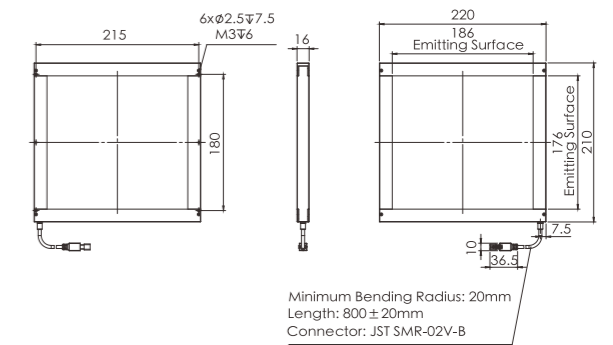

Selection Guide

Spectrum Chart

Application Cases

- CG ink measurement.

Customizable Items

Section Structure Drawing

Model Table

No.	Model	* Input ○	* Input ●	* Input ●	* Input ●	Recommended controller
1	OPT-FLCA210150	24W@24V	20.1W@24V	24W@24V	24W@24V	OPT-DPA2024E
2	OPT-FLCA220210	28.8W@24V	23.1W@24V	28.8W@24V	31.6W@24V	
3	OPT-FLCA310220	43.2W@24V	31.2W@24V	39.6W@24V	43.2W@24V	
4	OPT-FLCA310290	47.7W@24V	37.4W@24V	44.5W@24V	47.7W@24V	
5	OPT-FLCA410290	62.4W@2.6A	50.4W@2.1A	57.6W@2.4A	62.4W@2.6A	OPT-DPA6024
6	OPT-FLCA430410	74.9W@3.1A	65.3W@2.7A	69.1W@2.9A	74.9W@3.1A	
7	OPT-FLCA510360	78W@3.2A	65.3W@2.7A	72W@3A	78W@3.2A	
8	OPT-FLCA510500	93.6W@3.9A	81.6W@3.4A	86.4W@3.6A	93.6W@3.9A	
9	OPT-FLCA610430	93.6W@3.9A	85.7W@3.5A	86.4W@3.6A	93.6W@3.9A	
10	OPT-FLCA610570	114W@4.7A	103.5W@4.3A	106.1W@4.4A	114W@4.7A	

* Note: The data is for reference only.

Dimensions (mm)

1. OPT-FLCA210150

2. OPT-FLCA220210

3. OPT-FLCA310220

4. OPT-FLCA310290

Dimensions (mm)

5. OPT-FLCA410290