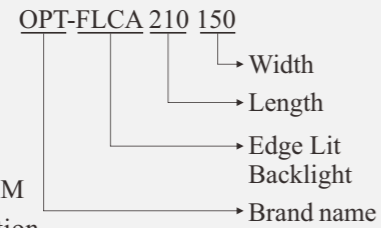

Selection Guide

Spectrum Chart

Application Cases

- CG ink measurement.

Customizable Items

Section Structure Drawing

Model Table

No.	Model	* Input ○	* Input ●	* Input ●	* Input ●	Recommended controller
1	OPT-FLCA210150	24W@24V	20.1W@24V	24W@24V	24W@24V	OPT-DPA2024E
2	OPT-FLCA220210	28.8W@24V	23.1W@24V	28.8W@24V	31.6W@24V	
3	OPT-FLCA310220	43.2W@24V	31.2W@24V	39.6W@24V	43.2W@24V	
4	OPT-FLCA310290	47.7W@24V	37.4W@24V	44.5W@24V	47.7W@24V	
5	OPT-FLCA410290	62.4W@2.6A	50.4W@2.1A	57.6W@2.4A	62.4W@2.6A	OPT-DPA6024
6	OPT-FLCA430410	74.9W@3.1A	65.3W@2.7A	69.1W@2.9A	74.9W@3.1A	
7	OPT-FLCA510360	78W@3.2A	65.3W@2.7A	72W@3A	78W@3.2A	
8	OPT-FLCA510500	93.6W@3.9A	81.6W@3.4A	86.4W@3.6A	93.6W@3.9A	
9	OPT-FLCA610430	93.6W@3.9A	85.7W@3.5A	86.4W@3.6A	93.6W@3.9A	
10	OPT-FLCA610570	114W@4.7A	103.5W@4.3A	106.1W@4.4A	114W@4.7A	

* Note: The data is for reference only.

Dimensions (mm)

1. OPT-FLCA210150

2. OPT-FLCA220210

3. OPT-FLCA310220

4. OPT-FLCA310290

Dimensions (mm)

5. OPT-FLCA410290