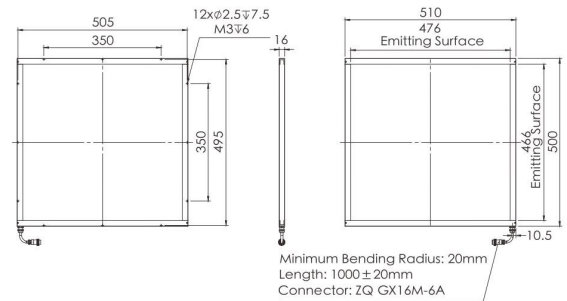

8. OPT-FLCA510500