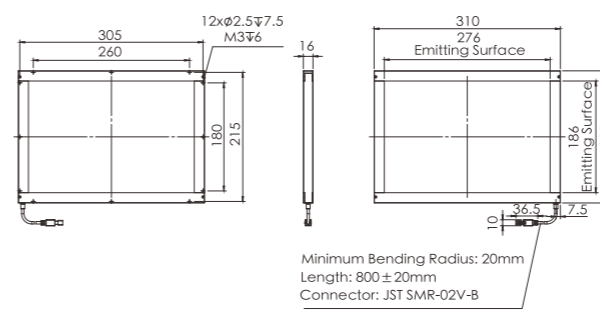

Selection Guide

Spectrum Chart

Application Cases

- CG ink measurement.

Customizable Items

Section Structure Drawing

Model Table

No.	Model	* Input ○	* Input ●	* Input ●	* Input ●	Recommended controller
1	OPT-FLCA210150	24W@24V	20.1W@24V	24W@24V	24W@24V	OPT-DPA2024E
2	OPT-FLCA220210	28.8W@24V	23.1W@24V	28.8W@24V	31.6W@24V	
3	OPT-FLCA310220	43.2W@24V	31.2W@24V	39.6W@24V	43.2W@24V	
4	OPT-FLCA310290	47.7W@24V	37.4W@24V	44.5W@24V	47.7W@24V	
5	OPT-FLCA410290	62.4W@2.6A	50.4W@2.1A	57.6W@2.4A	62.4W@2.6A	OPT-DPA6024
6	OPT-FLCA430410	74.9W@3.1A	65.3W@2.7A	69.1W@2.9A	74.9W@3.1A	
7	OPT-FLCA510360	78W@3.2A	65.3W@2.7A	72W@3A	78W@3.2A	
8	OPT-FLCA510500	93.6W@3.9A	81.6W@3.4A	86.4W@3.6A	93.6W@3.9A	
9	OPT-FLCA610430	93.6W@3.9A	85.7W@3.5A	86.4W@3.6A	93.6W@3.9A	
10	OPT-FLCA610570	114W@4.7A	103.5W@4.3A	106.1W@4.4A	114W@4.7A	

* Note: The data is for reference only.

Dimensions (mm)

1. OPT-FLCA210150

2. OPT-FLCA220210

3. OPT-FLCA310220

4. OPT-FLCA310290

Dimensions (mm)

5. OPT-FLCA410290