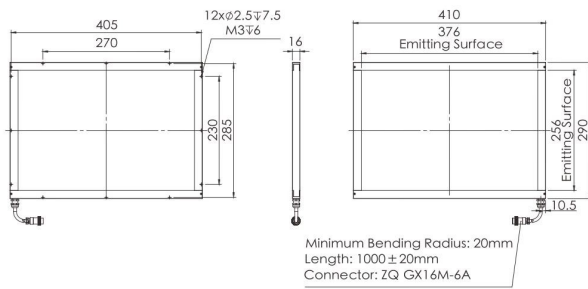

Selection Guide

Spectrum Chart

Application Cases

- CG ink measurement.

Customizable Items

Section Structure Drawing

Model Table

No.	Model	* Input ○	* Input ●	* Input ●	* Input ●	Recommended controller
1	OPT-FLCA210150	24W@24V	20.1W@24V	24W@24V	24W@24V	OPT-DPA2024E
2	OPT-FLCA220210	28.8W@24V	23.1W@24V	28.8W@24V	31.6W@24V	
3	OPT-FLCA310220	43.2W@24V	31.2W@24V	39.6W@24V	43.2W@24V	
4	OPT-FLCA310290	47.7W@24V	37.4W@24V	44.5W@24V	47.7W@24V	
5	OPT-FLCA410290	62.4W@2.6A	50.4W@2.1A	57.6W@2.4A	62.4W@2.6A	OPT-DPA6024
6	OPT-FLCA430410	74.9W@3.1A	65.3W@2.7A	69.1W@2.9A	74.9W@3.1A	
7	OPT-FLCA510360	78W@3.2A	65.3W@2.7A	72W@3A	78W@3.2A	
8	OPT-FLCA510500	93.6W@3.9A	81.6W@3.4A	86.4W@3.6A	93.6W@3.9A	
9	OPT-FLCA610430	93.6W@3.9A	85.7W@3.5A	86.4W@3.6A	93.6W@3.9A	
10	OPT-FLCA610570	114W@4.7A	103.5W@4.3A	106.1W@4.4A	114W@4.7A	

* Note: The data is for reference only.

Dimensions (mm)

1. OPT-FLCA210150

2. OPT-FLCA220210

3. OPT-FLCA310220

4. OPT-FLCA310290

Dimensions (mm)

5. OPT-FLCA410290