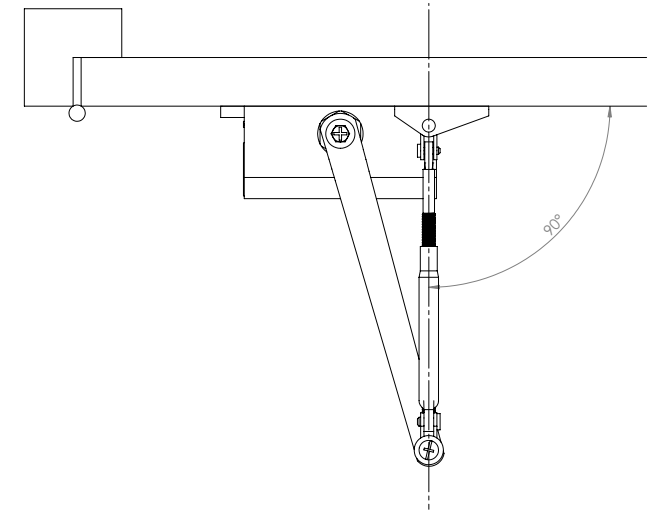

Sztenderd telepítés

SA-5012AW
Káros ajtóbehúzó
ADATLAP