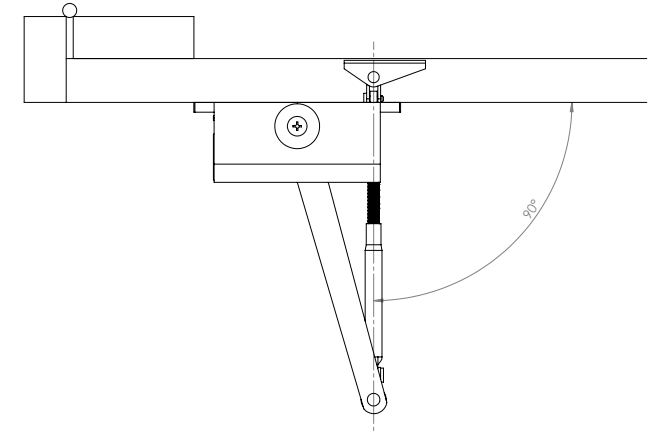

Fordított telepítés

SA-5012AW
Káros ajtóbehúzó
ADATLAP