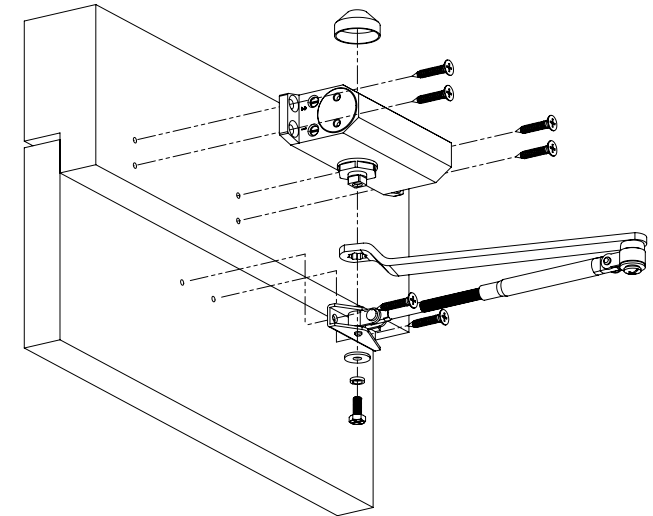

Fordított telepítés

SA-5012AW
Káros ajtóbehúzó
ADATLAP