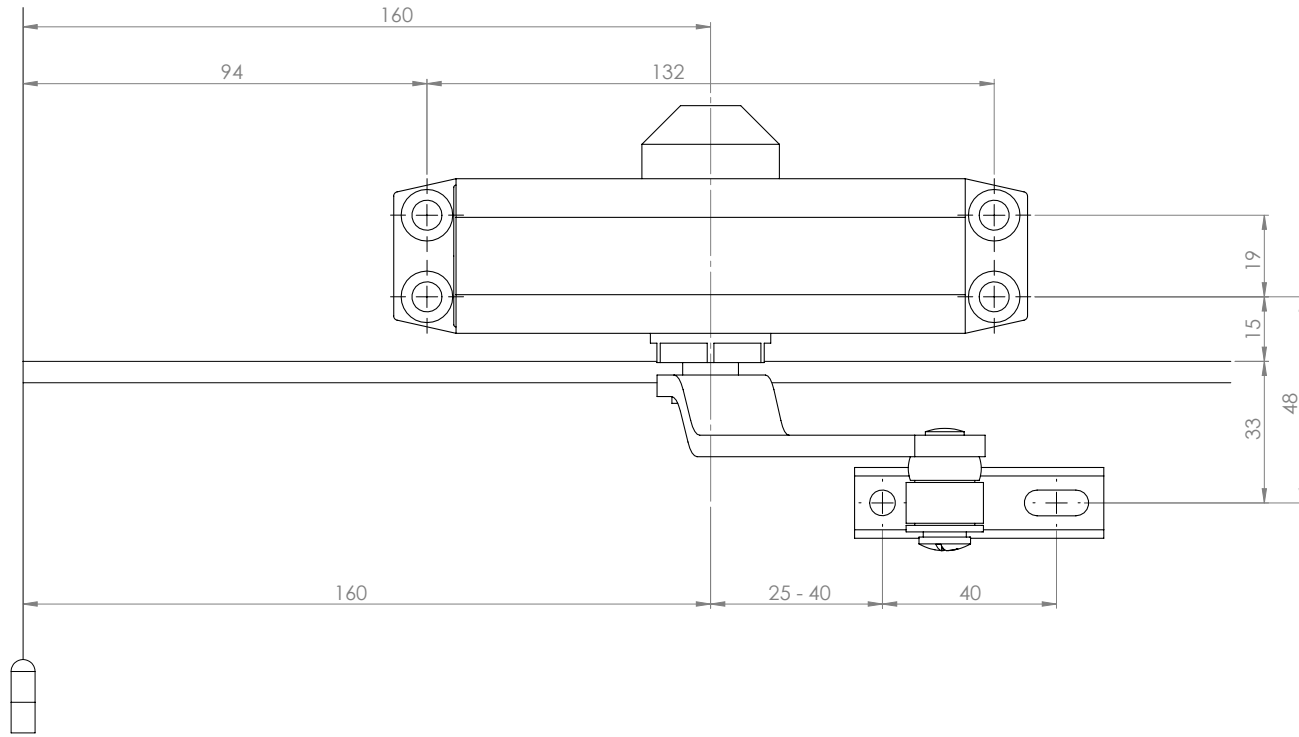

Fordított telepítés

SA-5012AW
Káros ajtóbehúzó
ADATLAP