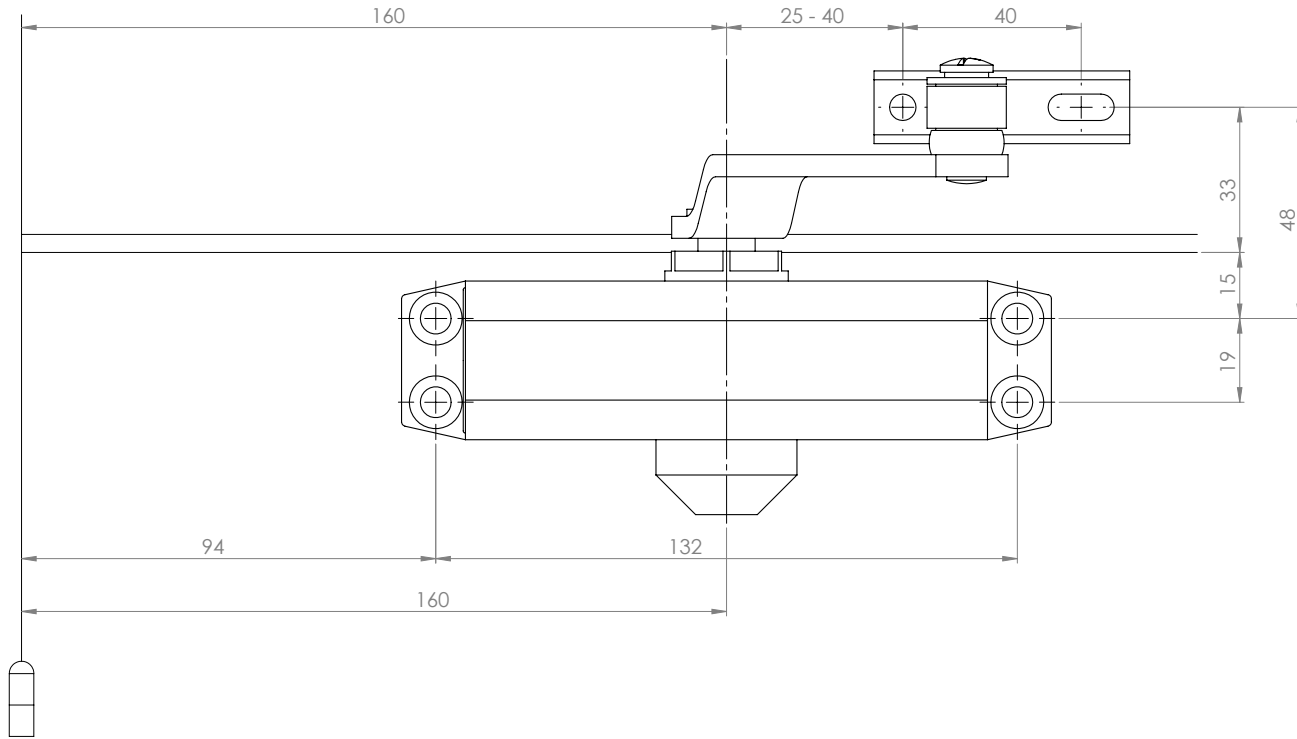

Sztenderd telepítés

SA-5012AW
Káros ajtóbehúzó
ADATLAP