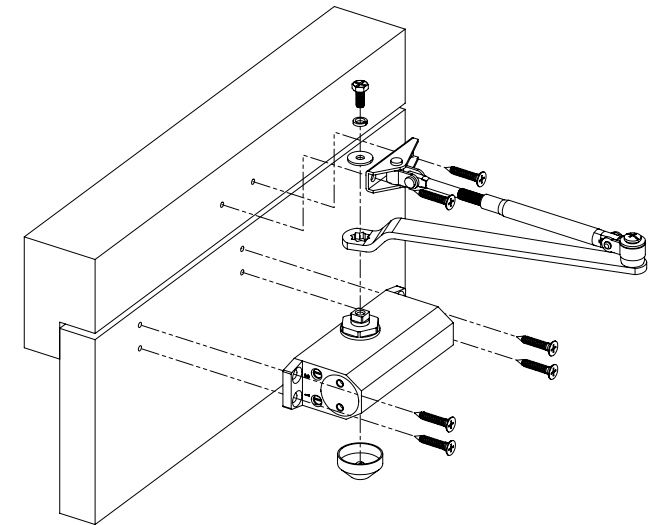

Sztenderd telepítés

SA-5012AW
Káros ajtóbehúzó
ADATLAP