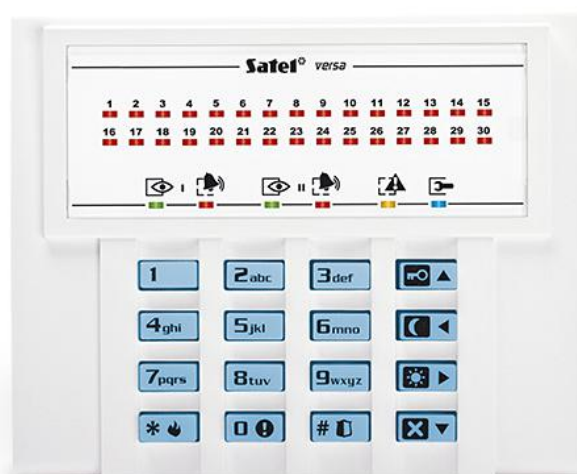

VERSA-LED-BL

LED KEZELŐ A VERSA SOROZATÚ KÖZPONTOKHOZ

- bemenetek, zónák és rendszer állapotát jelző LED diódák
- kiválasztott készenléti üzemmód gyors bekapcsolása funkciók billentyűkkel
- billentyűzetről előidézett TÁMADÁS, TŰZ, SEGÍTSÉG riasztások
- billentyűzet háttérvilágítás
- hangjelzés kiválasztott rendszereseményekre
- központtal való kapcsolat elvesztésének jelzése

MŰSZAKI ADATOK

Környezeti osztály	II
Ház méretei	114,5 x 95 x 22,5 mm
Működési hőmérséklet	-10...+55 °C
Névleges tápfeszültség (±15%)	12 V DC
Áramfelvétel készenléti állapotban	40 mA
Maximális áramfelvétel	120 mA
Tömeg	97 g